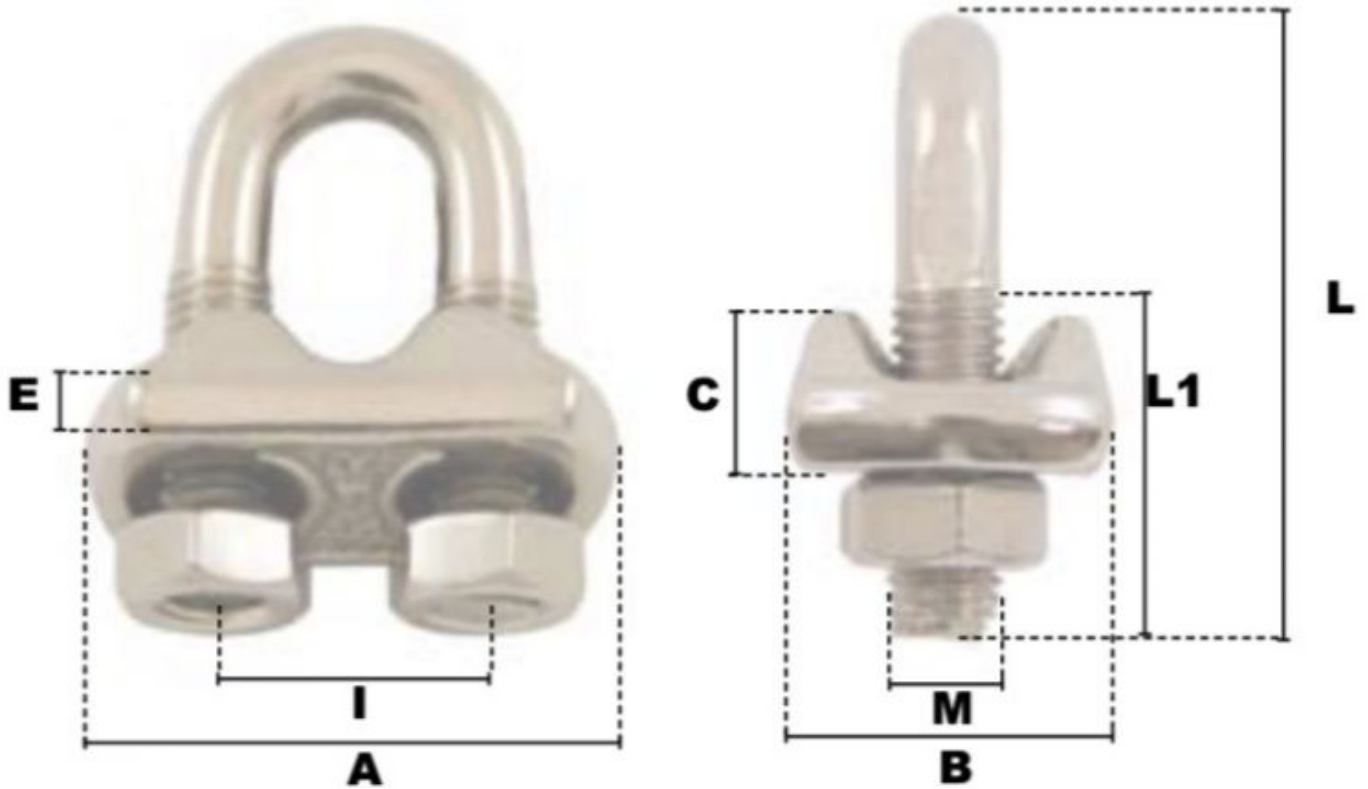

Serre-câbles a etrier en Inox 10mm

Références du produit

Reference: -

EAN13: -

UPC: -

Description du produit

Serres-Cables a Etrier en INOX

Acier Inoxydable AISI 316 (semelle estampée) Ø, CE, matière sauf Serre-câbles a etrier en acier 3-4mm

Caractéristiques

Ø-câble-chaîne-touret-(mm): 10

Images

\emptyset câble	A	B	C	M	E	I	L	L1	\emptyset de clé	pois le %
(mm)	(mm)	(mm)	(mm)	(mm)	(mm)	(mm)	(mm)	(mm)	(mm)	(kg)
3-4	21	12	9	4	5	9	20	12	7	1,37
5	25	18	9	5	5	11	25	14	8	2,40
6	30	19	10	6	6	15	33	19	10	3,80
8	33	20	10,5	6	6	16	35	22	10	4,50
10	38	22	11	8	6	19	43	22	13	7,50
12	43	25	13	10	6	23	55	30	17	13,08
14	46	27	17	10	7,5	25	54	30	17	16,00
16	53	31	18	10	8	28	63	32	17	20,00
18	59	33	20	12	8	30	78	38	19	27,67
20	60	34	22	12	9	33	78	38	19	31,32
22	64	34	23	12	9,5	37	80	42	19	32,90
25	70	40	24	12	10	40	88	46	19	41,90
32	92	46	37	16	14	54	115	52	24	86,80