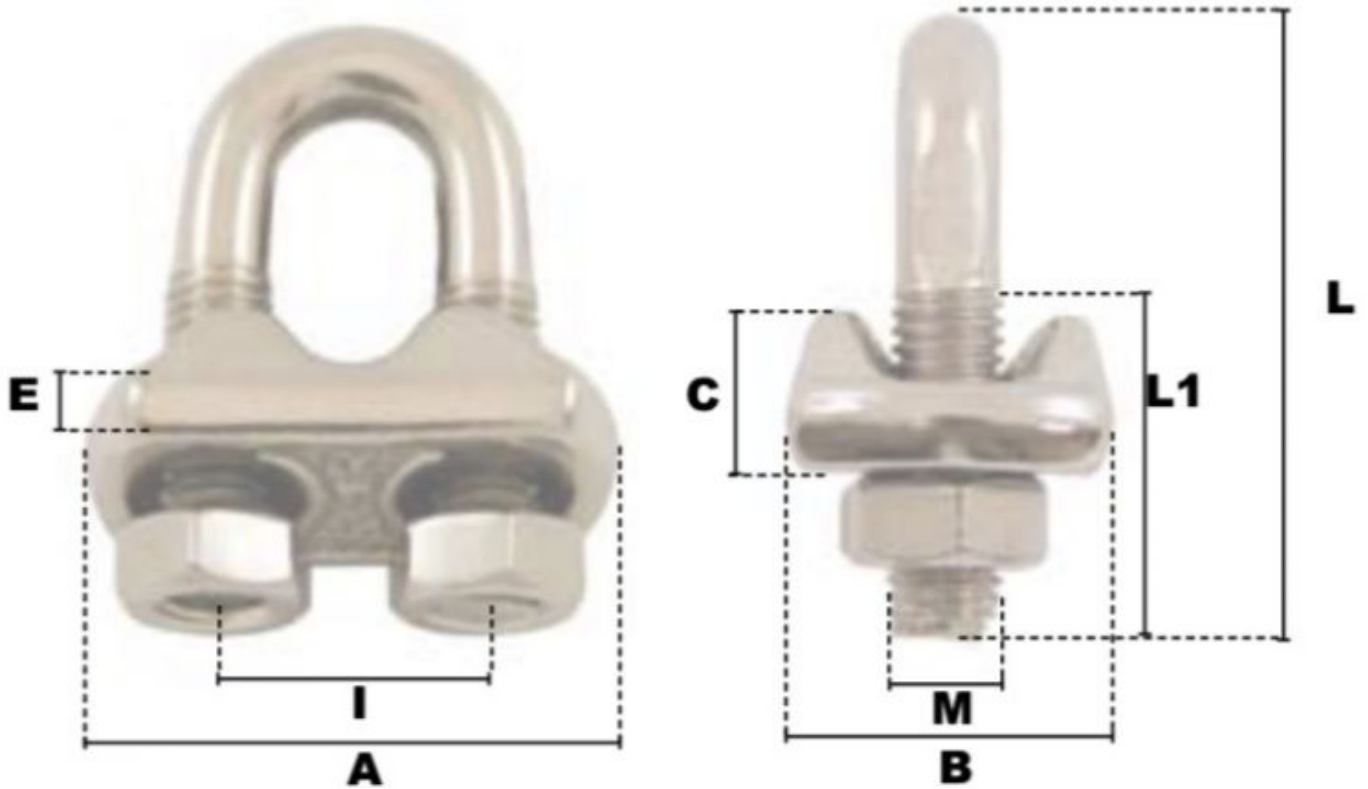

Serre-câbles a etrier en Inox 8mm

Références du produit

Reference: -

EAN13: -

UPC: -

Description du produit

Serres-Cables a Etrier en INOX

Acier Inoxydable AISI 316 (semelle estampée) Ø, CE, matière sauf Serre-câbles a etrier en acier 3-4mm

Caractéristiques

Ø-câble-chaîne-touret-(mm): 8

Images

\emptyset câble	A	B	C	M	E	I	L	L1	\emptyset de clé	pois le %
(mm)	(mm)	(mm)	(mm)	(mm)	(mm)	(mm)	(mm)	(mm)	(mm)	(kg)
3-4	21	12	9	4	5	9	20	12	7	1,37
5	25	18	9	5	5	11	25	14	8	2,40
6	30	19	10	6	6	15	33	19	10	3,80
8	33	20	10,5	6	6	16	35	22	10	4,50
10	38	22	11	8	6	19	43	22	13	7,50
12	43	25	13	10	6	23	55	30	17	13,08
14	46	27	17	10	7,5	25	54	30	17	16,00
16	53	31	18	10	8	28	63	32	17	20,00
18	59	33	20	12	8	30	78	38	19	27,67
20	60	34	22	12	9	33	78	38	19	31,32
22	64	34	23	12	9,5	37	80	42	19	32,90
25	70	40	24	12	10	40	88	46	19	41,90
32	92	46	37	16	14	54	115	52	24	86,80