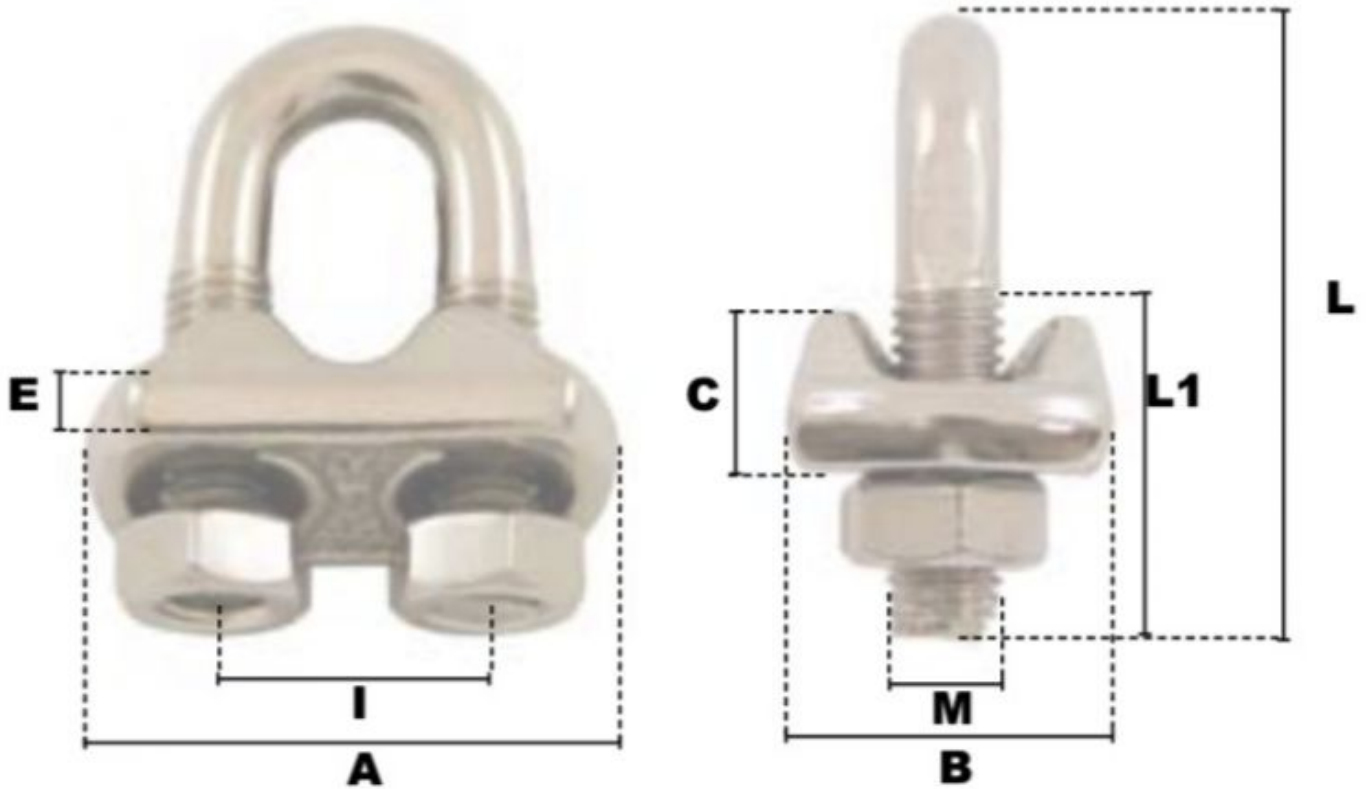

Serre-câbles a etrier en Inox 8mm

Références du produit

Reference: -

EAN13: -

UPC: -

Description du produit

Serres-Cables a Etrier en INOX

Acier Inoxydable AISI 316 (semelle estampée) Ø, CE, matière sauf Serre-câbles a etrier en acier 3-4mm

Caractéristiques

Ø-câble-chaîne-touret-(mm): 8

Images

\emptyset câble	A	B	C	M	E	I	L	L1	\emptyset de clé	pois le %
(mm)	(mm)	(mm)	(mm)	(mm)	(mm)	(mm)	(mm)	(mm)	(mm)	(kg)
3-4	21	12	9	4	5	9	20	12	7	1,37
5	25	18	9	5	5	11	25	14	8	2,40
6	30	19	10	6	6	15	33	19	10	3,80
8	33	20	10,5	6	6	16	35	22	10	4,50
10	38	22	11	8	6	19	43	22	13	7,50
12	43	25	13	10	6	23	55	30	17	13,08
14	46	27	17	10	7,5	25	54	30	17	16,00
16	53	31	18	10	8	28	63	32	17	20,00
18	59	33	20	12	8	30	78	38	19	27,67
20	60	34	22	12	9	33	78	38	19	31,32
22	64	34	23	12	9,5	37	80	42	19	32,90
25	70	40	24	12	10	40	88	46	19	41,90
32	92	46	37	16	14	54	115	52	24	86,80