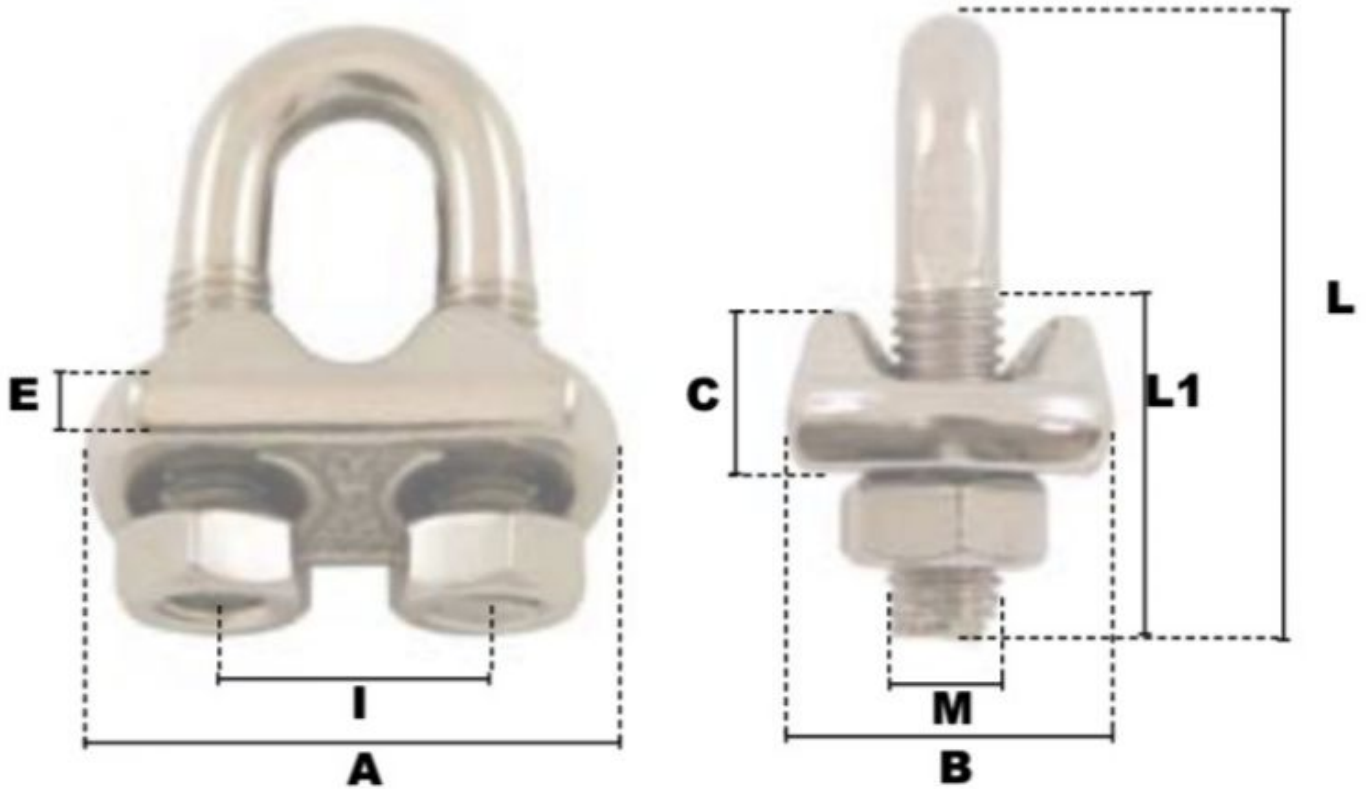

Serre-câbles a etrier en Inox 6mm

Références du produit

Reference: -

EAN13: -

UPC: -

Description du produit

Serres-Cables a Etrier en INOX

Acier Inoxydable AISI 316 (semelle estampée) Ø, CE, matière sauf Serre-câbles a etrier en acier 3-4mm

Caractéristiques

Ø-câble-chaîne-touret-(mm): 6

Images

\emptyset câble	A	B	C	M	E	I	L	L1	\emptyset de clé	poids le %
(mm)	(mm)	(mm)	(mm)	(mm)	(mm)	(mm)	(mm)	(mm)	(mm)	(kg)
3-4	21	12	9	4	5	9	20	12	7	1,37
5	25	18	9	5	5	11	25	14	8	2,40
6	30	19	10	6	6	15	33	19	10	3,80
8	33	20	10,5	6	6	16	35	22	10	4,50
10	38	22	11	8	6	19	43	22	13	7,50
12	43	25	13	10	6	23	55	30	17	13,08
14	46	27	17	10	7,5	25	54	30	17	16,00
16	53	31	18	10	8	28	63	32	17	20,00
18	59	33	20	12	8	30	78	38	19	27,67
20	60	34	22	12	9	33	78	38	19	31,32
22	64	34	23	12	9,5	37	80	42	19	32,90
25	70	40	24	12	10	40	88	46	19	41,90
32	92	46	37	16	14	54	115	52	24	86,80