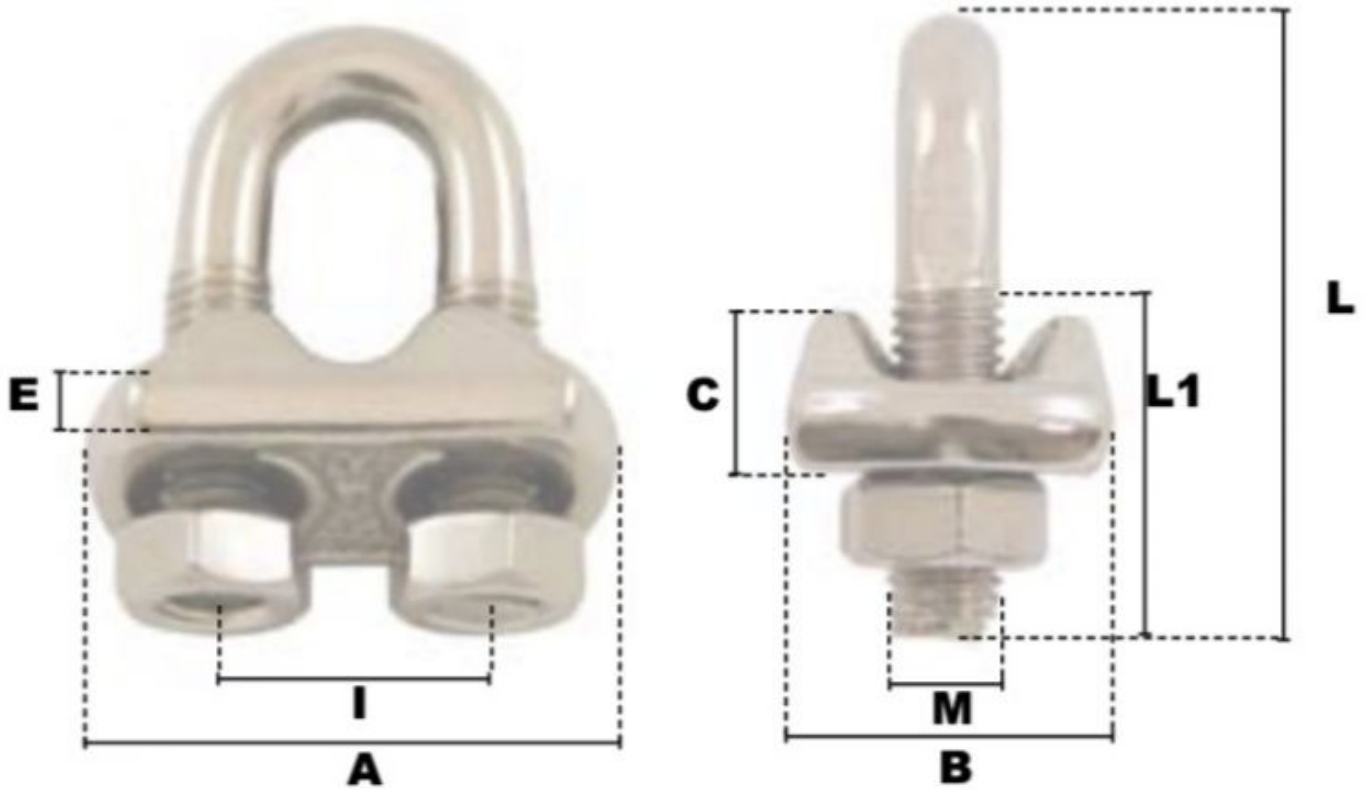

Serre-câbles a etrier en Inox 5mm

Références du produit

Reference: -

EAN13: -

UPC: -

Description du produit

Serres-Cables a Etrier en INOX

Acier Inoxydable AISI 316 (semelle estampée) Ø, CE, matière sauf Serre-câbles a etrier en acier 3-4mm

Caractéristiques

Ø-câble-chaîne-touret-(mm): 5

Images

\emptyset câble	A	B	C	M	E	I	L	L1	\emptyset de clé	pois le %
(mm)	(mm)	(mm)	(mm)	(mm)	(mm)	(mm)	(mm)	(mm)	(mm)	(kg)
3-4	21	12	9	4	5	9	20	12	7	1,37
5	25	18	9	5	5	11	25	14	8	2,40
6	30	19	10	6	6	15	33	19	10	3,80
8	33	20	10,5	6	6	16	35	22	10	4,50
10	38	22	11	8	6	19	43	22	13	7,50
12	43	25	13	10	6	23	55	30	17	13,08
14	46	27	17	10	7,5	25	54	30	17	16,00
16	53	31	18	10	8	28	63	32	17	20,00
18	59	33	20	12	8	30	78	38	19	27,67
20	60	34	22	12	9	33	78	38	19	31,32
22	64	34	23	12	9,5	37	80	42	19	32,90
25	70	40	24	12	10	40	88	46	19	41,90
32	92	46	37	16	14	54	115	52	24	86,80