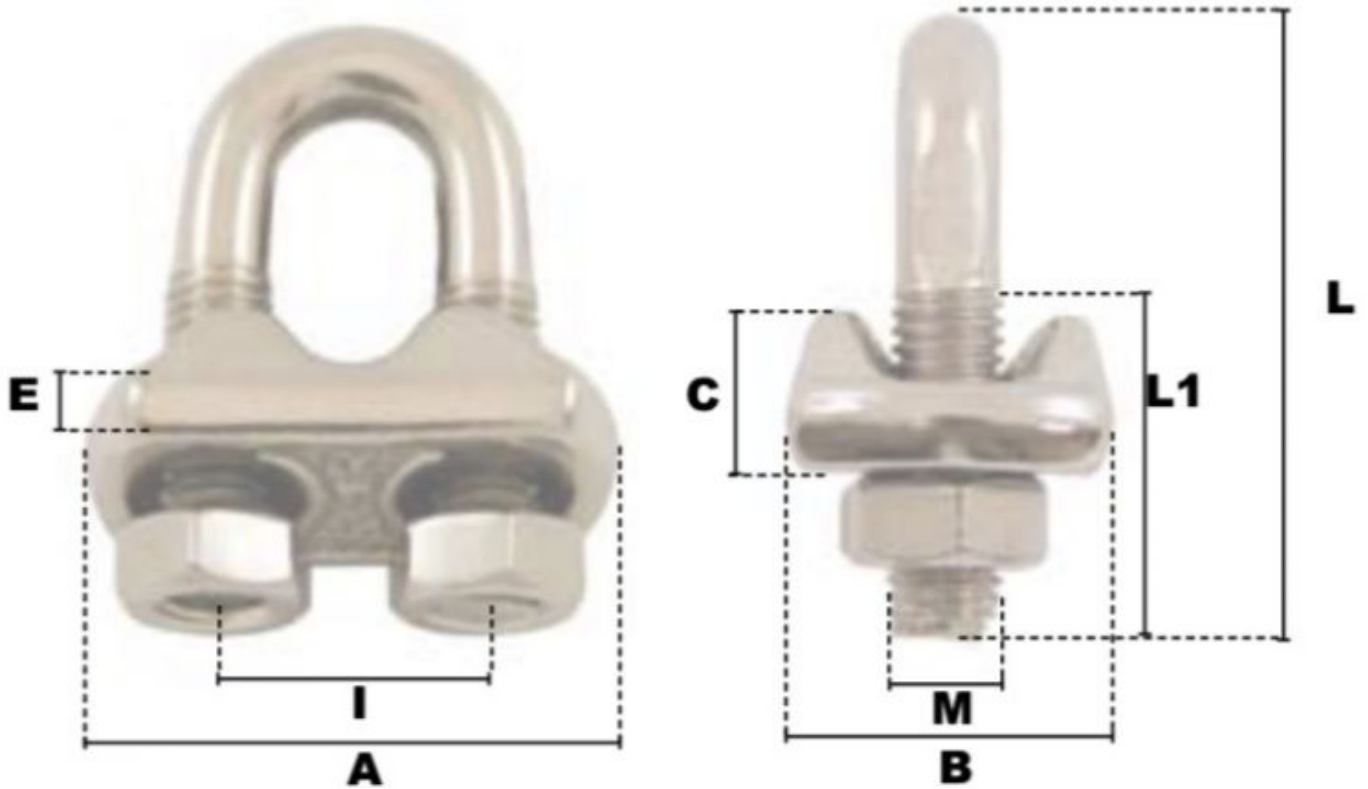

Serre-câbles a etrier en Inox 3-4mm

Références du produit

Reference: -

EAN13: -

UPC: -

Description du produit

Serres-Cables a Etrier en INOX

Acier Inoxydable AISI 316 (semelle estampée) Ø, CE, matière sauf Serre-câbles a etrier en acier 3-4mm

Caractéristiques

Ø-câble-chaîne-touret-(mm): 3-4

Images

\emptyset câble	A	B	C	M	E	I	L	L1	\emptyset de clé	pois le %
(mm)	(mm)	(mm)	(mm)	(mm)	(mm)	(mm)	(mm)	(mm)	(mm)	(kg)
3-4	21	12	9	4	5	9	20	12	7	1,37
5	25	18	9	5	5	11	25	14	8	2,40
6	30	19	10	6	6	15	33	19	10	3,80
8	33	20	10,5	6	6	16	35	22	10	4,50
10	38	22	11	8	6	19	43	22	13	7,50
12	43	25	13	10	6	23	55	30	17	13,08
14	46	27	17	10	7,5	25	54	30	17	16,00
16	53	31	18	10	8	28	63	32	17	20,00
18	59	33	20	12	8	30	78	38	19	27,67
20	60	34	22	12	9	33	78	38	19	31,32
22	64	34	23	12	9,5	37	80	42	19	32,90
25	70	40	24	12	10	40	88	46	19	41,90
32	92	46	37	16	14	54	115	52	24	86,80