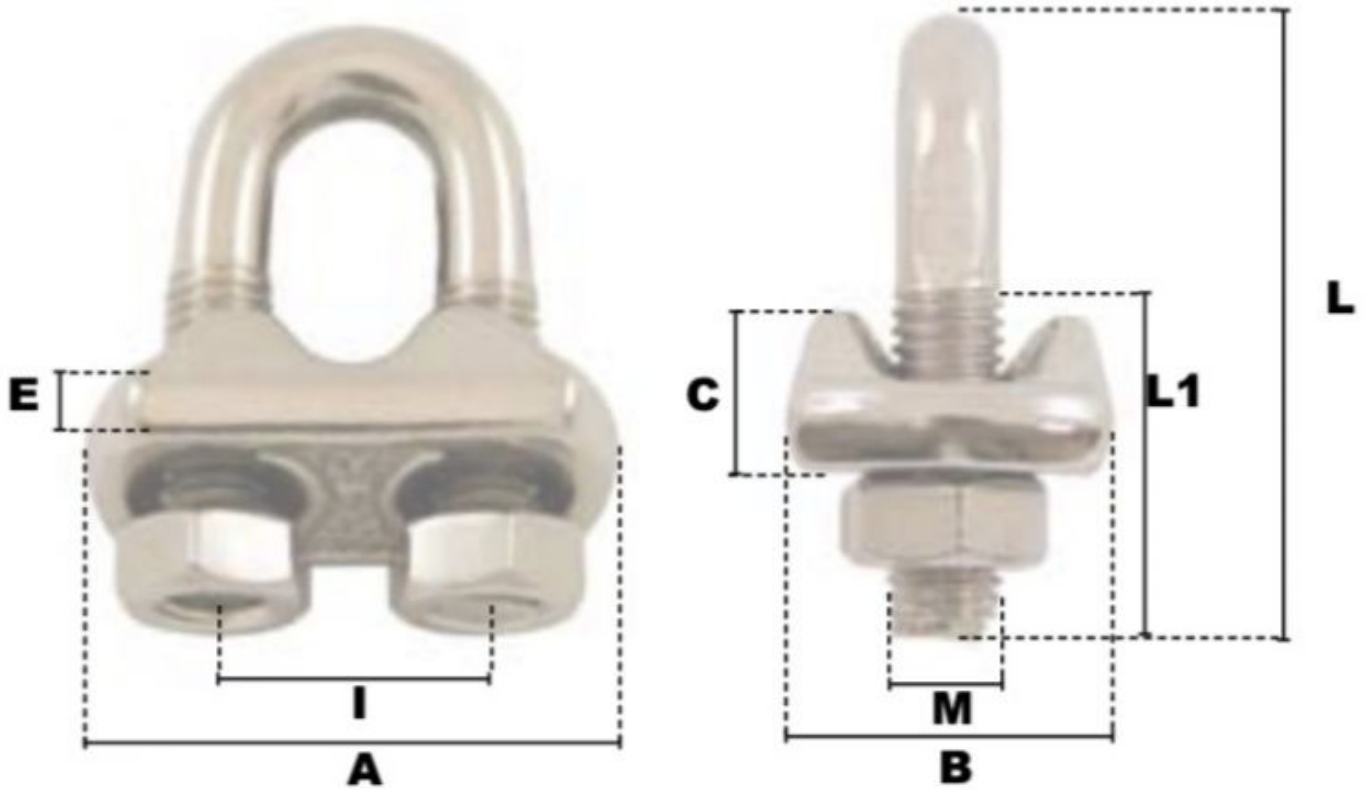

$\emptyset$ câble	A	B	C	M	E	I	L	L1	$\emptyset$ de clé	pois le %
(mm)	(mm)	(mm)	(mm)	(mm)	(mm)	(mm)	(mm)	(mm)	(mm)	(kg)
3-4	21	12	9	4	5	9	20	12	7	1,37
5	25	18	9	5	5	11	25	14	8	2,40
6	30	19	10	6	6	15	33	19	10	3,80
8	33	20	10,5	6	6	16	35	22	10	4,50
10	38	22	11	8	6	19	43	22	13	7,50
12	43	25	13	10	6	23	55	30	17	13,08
14	46	27	17	10	7,5	25	54	30	17	16,00
16	53	31	18	10	8	28	63	32	17	20,00
18	59	33	20	12	8	30	78	38	19	27,67
20	60	34	22	12	9	33	78	38	19	31,32
22	64	34	23	12	9,5	37	80	42	19	32,90
25	70	40	24	12	10	40	88	46	19	41,90
32	92	46	37	16	14	54	115	52	24	86,80