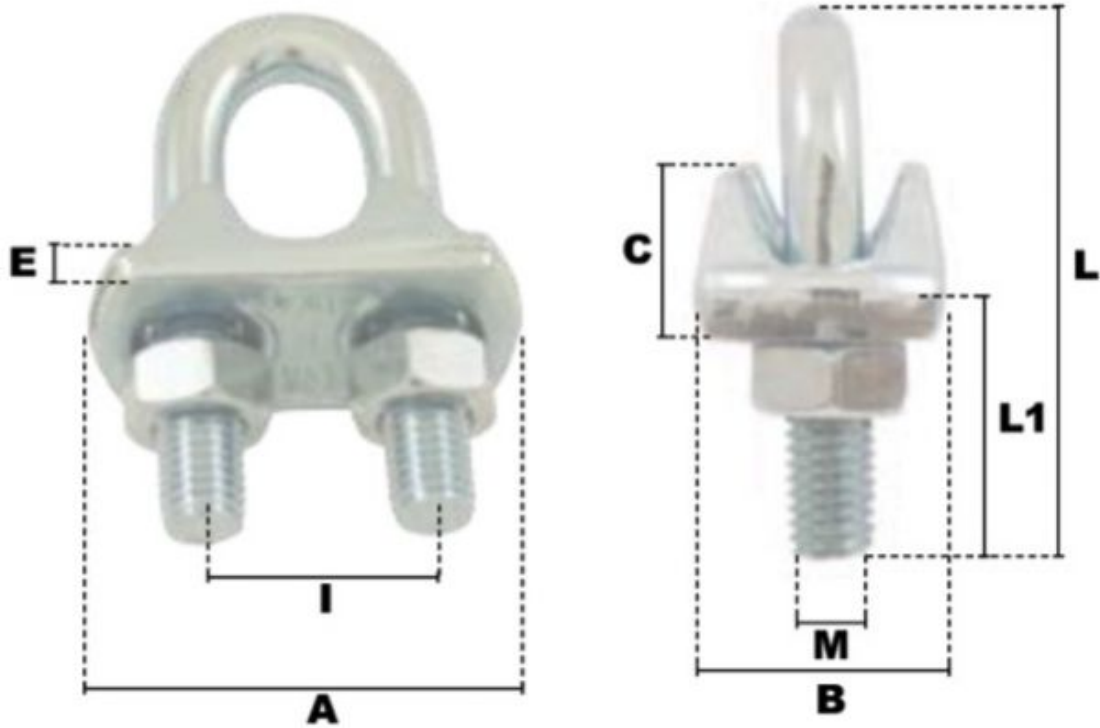

Serre-câbles a etrier en acier 36-38mm

Références du produit

Reference: -

EAN13: -

UPC: -

Description du produit

Serres-Cables a Etrier en Acier

Semelle: Acier estampé

Etrier: Acier

Finition Zingué blanc

Marquage: Ø, CE sauf Serre-câbles a etrier en acier 3-4mm

Caractéristiques

Ø-câble-chaîne-touret-(mm): 36-38

Images

\emptyset câble	A	B	C	E	I	L	L1	M	\emptyset Clé	<i>couple serrage</i>	<i>poids le %</i>
(mm)	(mm)	(mm)	(mm)	(mm)	(mm)	(mm)	(mm)	(mm)	(mm)	(N.M)	(kg)
3-4	21	12	9	5	9	20	12	4	7	1,25	1,40
5	25	18	9	5	11	25	14	5	8	2,46	2,40
6	30	19	10	6	15	33	19	6	10	4,24	3,90
8	33	20	10,5	6	16	35	22	6	10	4,24	4,40
10	38	22	11	6	19	43	22	8	13	10,20	7,50
12	43	25	13	6	23	55	30	10	17	20,71	12,70
14	46	27	17	7,5	25	55	30	10	17	20,71	15,50
16	53	31	18	8	28	63	32	10	17	20,71	19,50
18	59	33	20	8	30	78	38	12	19	34,43	27,50
20	60	34	22	9	33	78	38	12	19	34,43	30,80
22	64	34	23	9,5	37	80	42	12	19	34,43	33,20
24-25	70	40	24	10	40	88	46	12	19	34,43	40,60
28	80	43	30	12	42	97	50	14	22	54,77	65,00
32	92	45	34	14	49	115	60	16	24	85,14	85,00
36-38	95	51	39	16	57	130	70	16	24	85,14	104,00
45	115	58	46	16	70	158	83	16	24	85,14	150,00
50	115	59	46	16	70	158	83	16	24	85,14	152,00