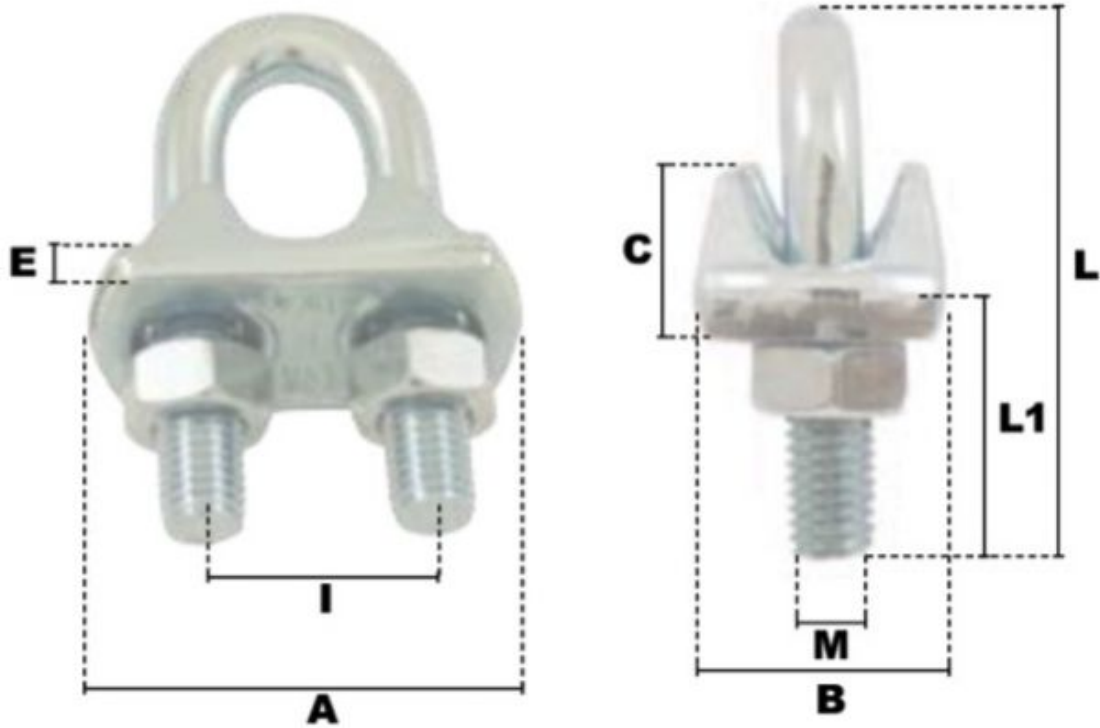

Serre-câbles a etrier en acier 32mm

Références du produit

Reference: -

EAN13: -

UPC: -

Description du produit

Serres-Cables a Etrier en Acier

Semelle: Acier estampé

Etrier: Acier

Finition Zingué blanc

Marquage: Ø, CE sauf Serre-câbles a etrier en acier 3-4mm

Caractéristiques

Ø-câble-chaîne-touret-(mm): 32

Images

\emptyset câble	A	B	C	E	I	L	L1	M	\emptyset Clé	<i>couple serrage</i>	<i>poids le %</i>
(mm)	(mm)	(mm)	(mm)	(mm)	(mm)	(mm)	(mm)	(mm)	(mm)	(N.M)	(kg)
3-4	21	12	9	5	9	20	12	4	7	1,25	1,40
5	25	18	9	5	11	25	14	5	8	2,46	2,40
6	30	19	10	6	15	33	19	6	10	4,24	3,90
8	33	20	10,5	6	16	35	22	6	10	4,24	4,40
10	38	22	11	6	19	43	22	8	13	10,20	7,50
12	43	25	13	6	23	55	30	10	17	20,71	12,70
14	46	27	17	7,5	25	55	30	10	17	20,71	15,50
16	53	31	18	8	28	63	32	10	17	20,71	19,50
18	59	33	20	8	30	78	38	12	19	34,43	27,50
20	60	34	22	9	33	78	38	12	19	34,43	30,80
22	64	34	23	9,5	37	80	42	12	19	34,43	33,20
24-25	70	40	24	10	40	88	46	12	19	34,43	40,60
28	80	43	30	12	42	97	50	14	22	54,77	65,00
32	92	45	34	14	49	115	60	16	24	85,14	85,00
36-38	95	51	39	16	57	130	70	16	24	85,14	104,00
45	115	58	46	16	70	158	83	16	24	85,14	150,00
50	115	59	46	16	70	158	83	16	24	85,14	152,00