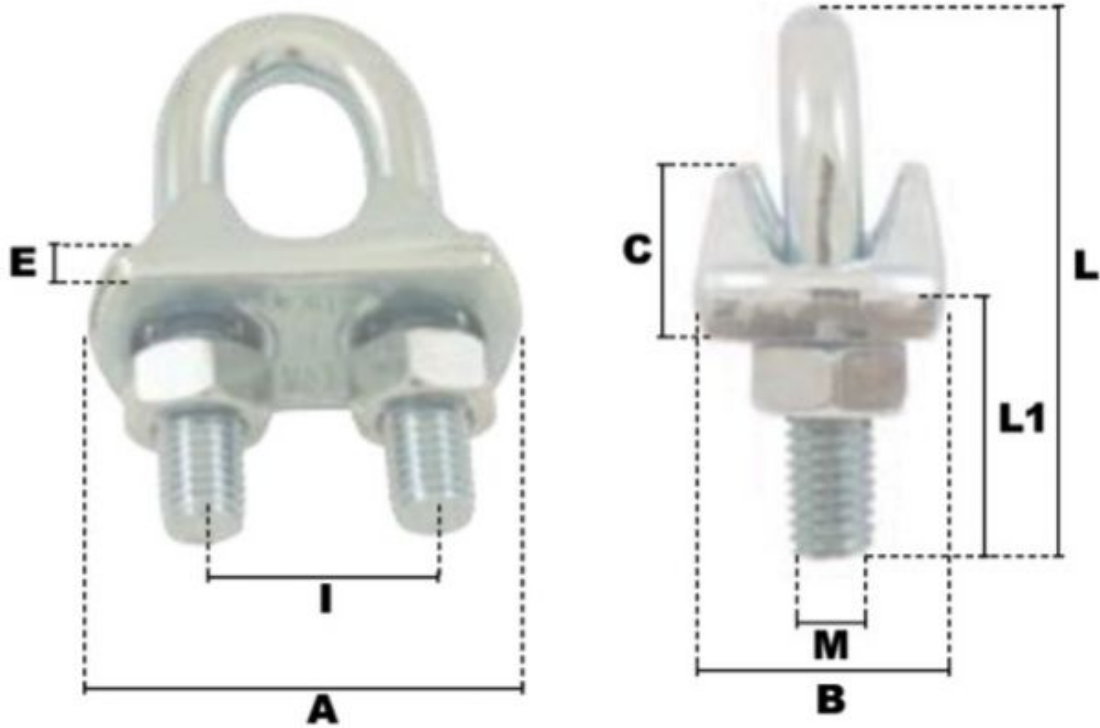

Serre-câbles a etrier en acier 28mm

Références du produit

Reference: -

EAN13: -

UPC: -

Description du produit

Serres-Cables a Etrier en Acier

Semelle: Acier estampé

Etrier: Acier

Finition Zingué blanc

Marquage: Ø, CE sauf Serre-câbles a etrier en acier 3-4mm

Caractéristiques

Ø-câble-chaîne-touret-(mm): 28

Images

\emptyset câble	A	B	C	E	I	L	L1	M	\emptyset Clé	<i>couple</i> <i>serrage</i>	<i>poids</i> <i>le %</i>
(mm)	(mm)	(mm)	(mm)	(mm)	(mm)	(mm)	(mm)	(mm)	(mm)	(N.M)	(kg)
3-4	21	12	9	5	9	20	12	4	7	1,25	1,40
5	25	18	9	5	11	25	14	5	8	2,46	2,40
6	30	19	10	6	15	33	19	6	10	4,24	3,90
8	33	20	10,5	6	16	35	22	6	10	4,24	4,40
10	38	22	11	6	19	43	22	8	13	10,20	7,50
12	43	25	13	6	23	55	30	10	17	20,71	12,70
14	46	27	17	7,5	25	55	30	10	17	20,71	15,50
16	53	31	18	8	28	63	32	10	17	20,71	19,50
18	59	33	20	8	30	78	38	12	19	34,43	27,50
20	60	34	22	9	33	78	38	12	19	34,43	30,80
22	64	34	23	9,5	37	80	42	12	19	34,43	33,20
24-25	70	40	24	10	40	88	46	12	19	34,43	40,60
28	80	43	30	12	42	97	50	14	22	54,77	65,00
32	92	45	34	14	49	115	60	16	24	85,14	85,00
36-38	95	51	39	16	57	130	70	16	24	85,14	104,00
45	115	58	46	16	70	158	83	16	24	85,14	150,00
50	115	59	46	16	70	158	83	16	24	85,14	152,00