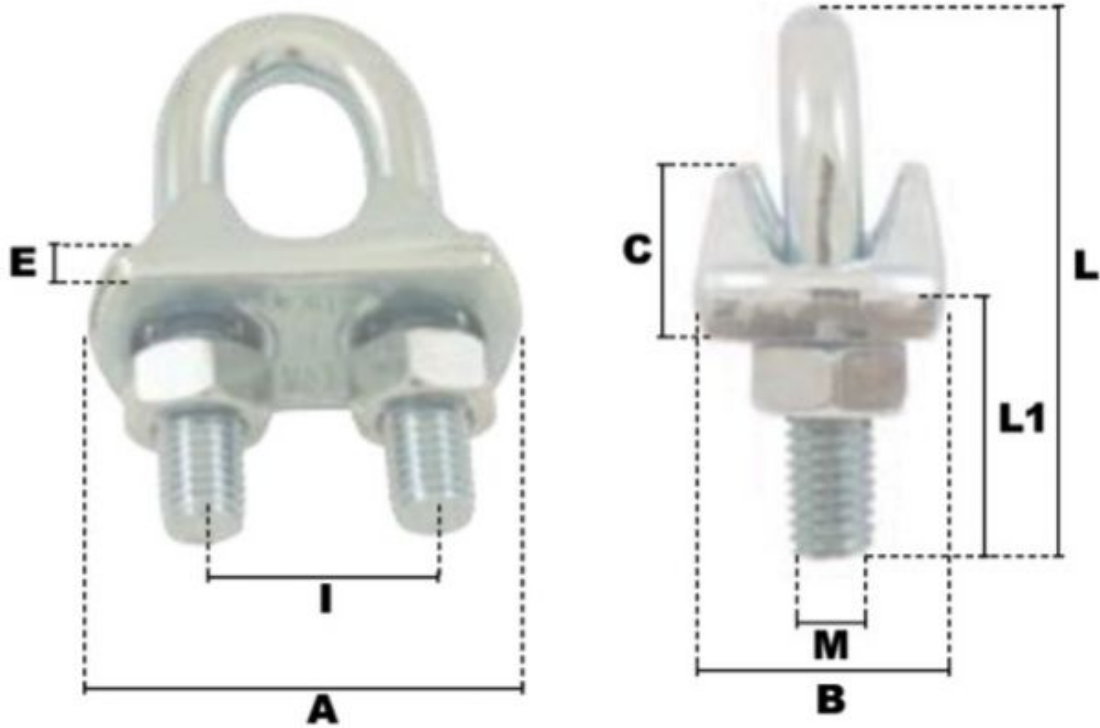

Serre-câbles a etrier en acier 28mm

Références du produit

Reference: -

EAN13: -

UPC: -

Description du produit

Serres-Cables a Etrier en Acier

Semelle: Acier estampé

Etrier: Acier

Finition Zingué blanc

Marquage: Ø, CE sauf Serre-câbles a etrier en acier 3-4mm

Caractéristiques

Ø-câble-chaîne-touret-(mm): 28

Images

\emptyset câble	A	B	C	E	I	L	L1	M	\emptyset Clé	<i>couple serrage</i>	<i>poids le %</i>
(mm)	(mm)	(mm)	(mm)	(mm)	(mm)	(mm)	(mm)	(mm)	(mm)	(N.M)	(kg)
3-4	21	12	9	5	9	20	12	4	7	1,25	1,40
5	25	18	9	5	11	25	14	5	8	2,46	2,40
6	30	19	10	6	15	33	19	6	10	4,24	3,90
8	33	20	10,5	6	16	35	22	6	10	4,24	4,40
10	38	22	11	6	19	43	22	8	13	10,20	7,50
12	43	25	13	6	23	55	30	10	17	20,71	12,70
14	46	27	17	7,5	25	55	30	10	17	20,71	15,50
16	53	31	18	8	28	63	32	10	17	20,71	19,50
18	59	33	20	8	30	78	38	12	19	34,43	27,50
20	60	34	22	9	33	78	38	12	19	34,43	30,80
22	64	34	23	9,5	37	80	42	12	19	34,43	33,20
24-25	70	40	24	10	40	88	46	12	19	34,43	40,60
28	80	43	30	12	42	97	50	14	22	54,77	65,00
32	92	45	34	14	49	115	60	16	24	85,14	85,00
36-38	95	51	39	16	57	130	70	16	24	85,14	104,00
45	115	58	46	16	70	158	83	16	24	85,14	150,00
50	115	59	46	16	70	158	83	16	24	85,14	152,00