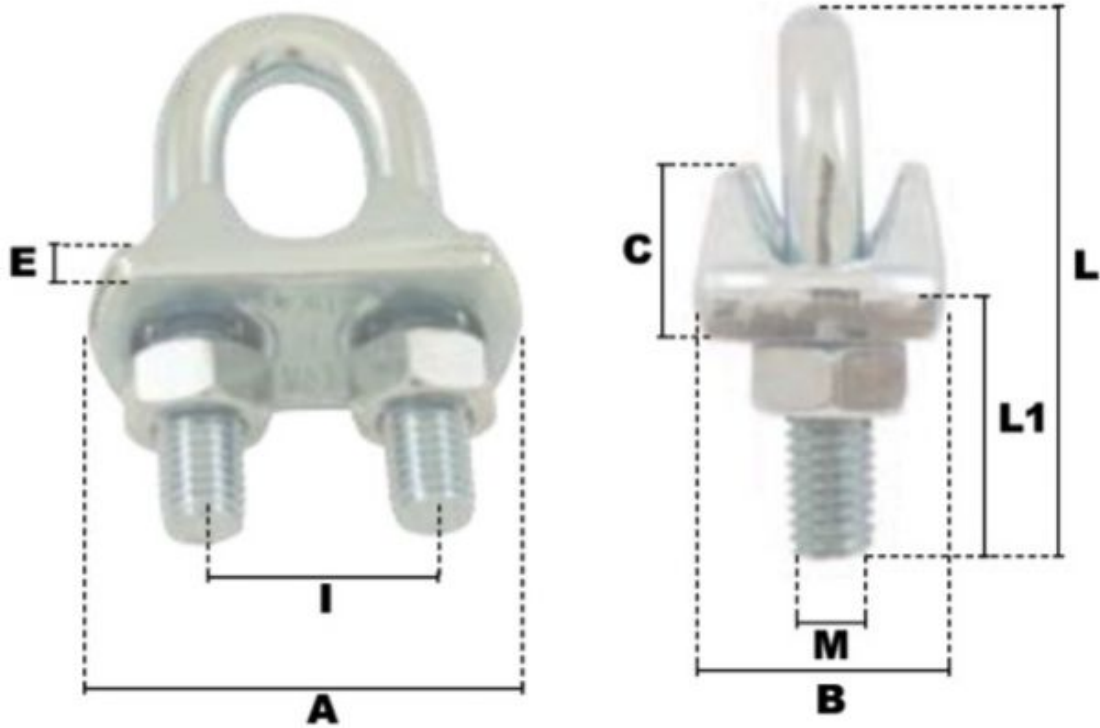

Serre-câbles a etrier en acier 24-25mm

Références du produit

Reference: -

EAN13: -

UPC: -

Description du produit

Serres-Cables a Etrier en Acier

Semelle: Acier estampé

Etrier: Acier

Finition Zingué blanc

Marquage: Ø, CE sauf Serre-câbles a etrier en acier 3-4mm

Caractéristiques

Ø-câble-chaîne-touret-(mm): 24-25

Images

\emptyset câble	A	B	C	E	I	L	L1	M	\emptyset Clé	<i>couple serrage</i>	<i>poids le %</i>
(mm)	(mm)	(mm)	(mm)	(mm)	(mm)	(mm)	(mm)	(mm)	(mm)	(N.M)	(kg)
3-4	21	12	9	5	9	20	12	4	7	1,25	1,40
5	25	18	9	5	11	25	14	5	8	2,46	2,40
6	30	19	10	6	15	33	19	6	10	4,24	3,90
8	33	20	10,5	6	16	35	22	6	10	4,24	4,40
10	38	22	11	6	19	43	22	8	13	10,20	7,50
12	43	25	13	6	23	55	30	10	17	20,71	12,70
14	46	27	17	7,5	25	55	30	10	17	20,71	15,50
16	53	31	18	8	28	63	32	10	17	20,71	19,50
18	59	33	20	8	30	78	38	12	19	34,43	27,50
20	60	34	22	9	33	78	38	12	19	34,43	30,80
22	64	34	23	9,5	37	80	42	12	19	34,43	33,20
24-25	70	40	24	10	40	88	46	12	19	34,43	40,60
28	80	43	30	12	42	97	50	14	22	54,77	65,00
32	92	45	34	14	49	115	60	16	24	85,14	85,00
36-38	95	51	39	16	57	130	70	16	24	85,14	104,00
45	115	58	46	16	70	158	83	16	24	85,14	150,00
50	115	59	46	16	70	158	83	16	24	85,14	152,00