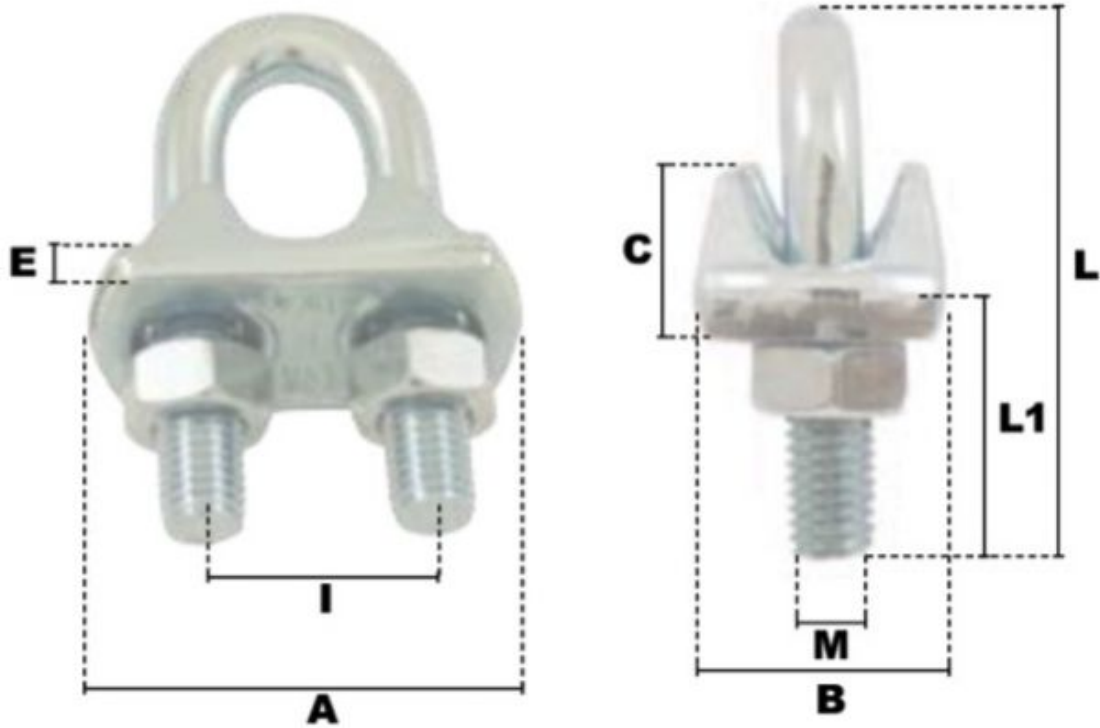

Serre-câbles a etrier en acier 22mm

Références du produit

Reference: -

EAN13: -

UPC: -

Description du produit

Serres-Cables a Etrier en Acier

Semelle: Acier estampé

Etrier: Acier

Finition Zingué blanc

Marquage: Ø, CE sauf Serre-câbles a etrier en acier 3-4mm

Caractéristiques

Ø-câble-chaîne-touret-(mm): 22

Images

\emptyset câble	A	B	C	E	I	L	L1	M	\emptyset Clé	<i>couple serrage</i>	<i>poids le %</i>
(mm)	(mm)	(mm)	(mm)	(mm)	(mm)	(mm)	(mm)	(mm)	(mm)	(N.M)	(kg)
3-4	21	12	9	5	9	20	12	4	7	1,25	1,40
5	25	18	9	5	11	25	14	5	8	2,46	2,40
6	30	19	10	6	15	33	19	6	10	4,24	3,90
8	33	20	10,5	6	16	35	22	6	10	4,24	4,40
10	38	22	11	6	19	43	22	8	13	10,20	7,50
12	43	25	13	6	23	55	30	10	17	20,71	12,70
14	46	27	17	7,5	25	55	30	10	17	20,71	15,50
16	53	31	18	8	28	63	32	10	17	20,71	19,50
18	59	33	20	8	30	78	38	12	19	34,43	27,50
20	60	34	22	9	33	78	38	12	19	34,43	30,80
22	64	34	23	9,5	37	80	42	12	19	34,43	33,20
24-25	70	40	24	10	40	88	46	12	19	34,43	40,60
28	80	43	30	12	42	97	50	14	22	54,77	65,00
32	92	45	34	14	49	115	60	16	24	85,14	85,00
36-38	95	51	39	16	57	130	70	16	24	85,14	104,00
45	115	58	46	16	70	158	83	16	24	85,14	150,00
50	115	59	46	16	70	158	83	16	24	85,14	152,00