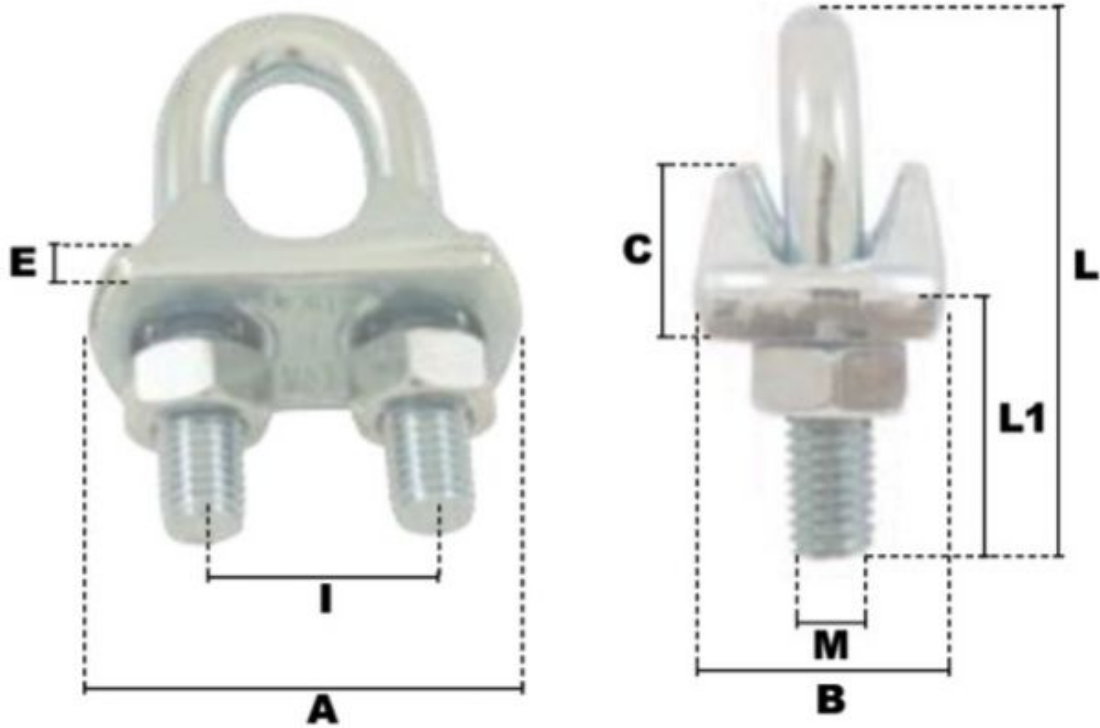

$\emptyset$ câble	A	B	C	E	I	L	L1	M	$\emptyset$ Clé	<i>couple serrage</i>	<i>poids le %</i>
(mm)	(mm)	(mm)	(mm)	(mm)	(mm)	(mm)	(mm)	(mm)	(mm)	(N.M)	(kg)
3-4	21	12	9	5	9	20	12	4	7	1,25	1,40
5	25	18	9	5	11	25	14	5	8	2,46	2,40
6	30	19	10	6	15	33	19	6	10	4,24	3,90
8	33	20	10,5	6	16	35	22	6	10	4,24	4,40
10	38	22	11	6	19	43	22	8	13	10,20	7,50
12	43	25	13	6	23	55	30	10	17	20,71	12,70
14	46	27	17	7,5	25	55	30	10	17	20,71	15,50
16	53	31	18	8	28	63	32	10	17	20,71	19,50
18	59	33	20	8	30	78	38	12	19	34,43	27,50
20	60	34	22	9	33	78	38	12	19	34,43	30,80
22	64	34	23	9,5	37	80	42	12	19	34,43	33,20
24-25	70	40	24	10	40	88	46	12	19	34,43	40,60
28	80	43	30	12	42	97	50	14	22	54,77	65,00
32	92	45	34	14	49	115	60	16	24	85,14	85,00
36-38	95	51	39	16	57	130	70	16	24	85,14	104,00
45	115	58	46	16	70	158	83	16	24	85,14	150,00
50	115	59	46	16	70	158	83	16	24	85,14	152,00