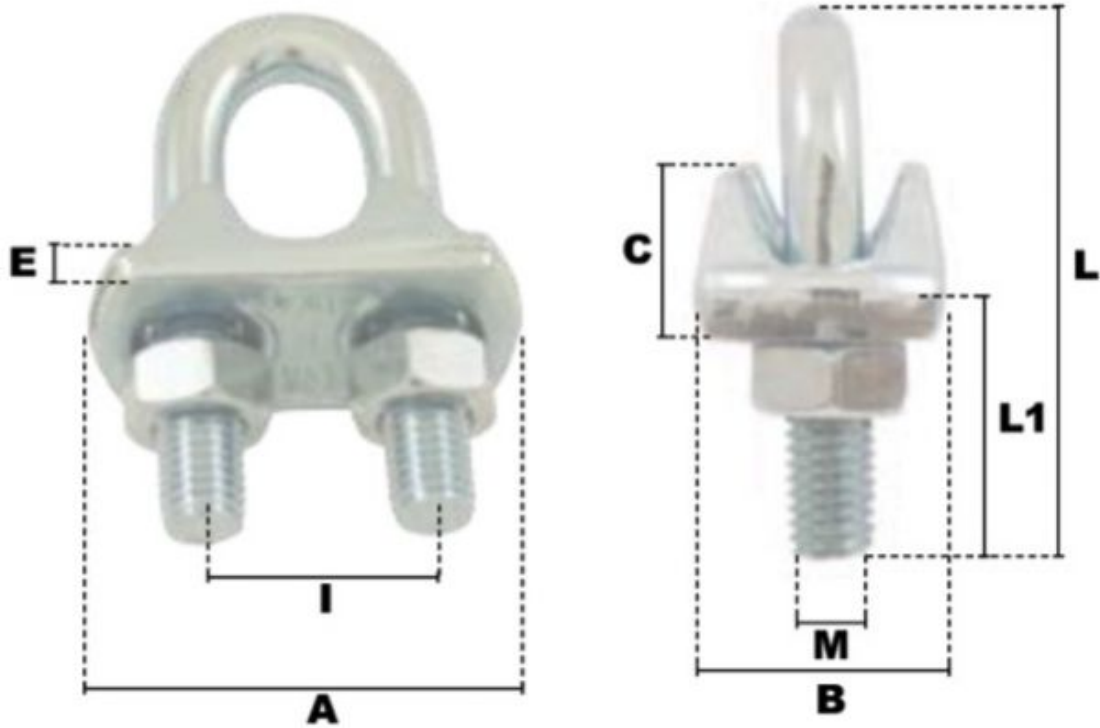

Serre-câbles a etrier en acier 20mm

Références du produit

Reference: -

EAN13: -

UPC: -

Description du produit

Serres-Cables a Etrier en Acier

Semelle: Acier estampé

Etrier: Acier

Finition Zingué blanc

Marquage: Ø, CE sauf Serre-câbles a etrier en acier 3-4mm

Caractéristiques

Ø-câble-chaîne-touret-(mm): 20

Images

\emptyset câble	A	B	C	E	I	L	L1	M	\emptyset Clé	<i>couple</i> <i>serrage</i>	<i>poids</i> <i>le %</i>
(mm)	(mm)	(mm)	(mm)	(mm)	(mm)	(mm)	(mm)	(mm)	(mm)	(N.M)	(kg)
3-4	21	12	9	5	9	20	12	4	7	1,25	1,40
5	25	18	9	5	11	25	14	5	8	2,46	2,40
6	30	19	10	6	15	33	19	6	10	4,24	3,90
8	33	20	10,5	6	16	35	22	6	10	4,24	4,40
10	38	22	11	6	19	43	22	8	13	10,20	7,50
12	43	25	13	6	23	55	30	10	17	20,71	12,70
14	46	27	17	7,5	25	55	30	10	17	20,71	15,50
16	53	31	18	8	28	63	32	10	17	20,71	19,50
18	59	33	20	8	30	78	38	12	19	34,43	27,50
20	60	34	22	9	33	78	38	12	19	34,43	30,80
22	64	34	23	9,5	37	80	42	12	19	34,43	33,20
24-25	70	40	24	10	40	88	46	12	19	34,43	40,60
28	80	43	30	12	42	97	50	14	22	54,77	65,00
32	92	45	34	14	49	115	60	16	24	85,14	85,00
36-38	95	51	39	16	57	130	70	16	24	85,14	104,00
45	115	58	46	16	70	158	83	16	24	85,14	150,00
50	115	59	46	16	70	158	83	16	24	85,14	152,00