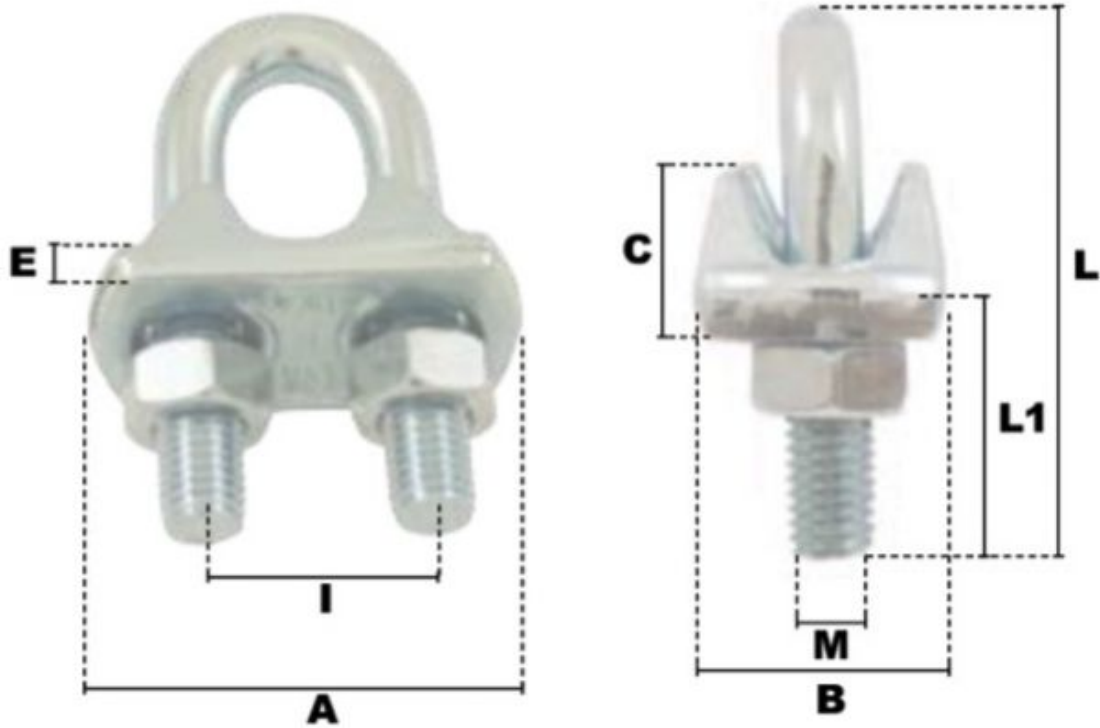

$\emptyset$ câble	A	B	C	E	I	L	L1	M	$\emptyset$ Clé	<i>couple</i> <i>serrage</i>	<i>poids</i> <i>le %</i>
(mm)	(mm)	(mm)	(mm)	(mm)	(mm)	(mm)	(mm)	(mm)	(mm)	(N.M)	(kg)
3-4	21	12	9	5	9	20	12	4	7	1,25	1,40
5	25	18	9	5	11	25	14	5	8	2,46	2,40
6	30	19	10	6	15	33	19	6	10	4,24	3,90
8	33	20	10,5	6	16	35	22	6	10	4,24	4,40
10	38	22	11	6	19	43	22	8	13	10,20	7,50
12	43	25	13	6	23	55	30	10	17	20,71	12,70
14	46	27	17	7,5	25	55	30	10	17	20,71	15,50
16	53	31	18	8	28	63	32	10	17	20,71	19,50
18	59	33	20	8	30	78	38	12	19	34,43	27,50
20	60	34	22	9	33	78	38	12	19	34,43	30,80
22	64	34	23	9,5	37	80	42	12	19	34,43	33,20
24-25	70	40	24	10	40	88	46	12	19	34,43	40,60
28	80	43	30	12	42	97	50	14	22	54,77	65,00
32	92	45	34	14	49	115	60	16	24	85,14	85,00
36-38	95	51	39	16	57	130	70	16	24	85,14	104,00
45	115	58	46	16	70	158	83	16	24	85,14	150,00
50	115	59	46	16	70	158	83	16	24	85,14	152,00