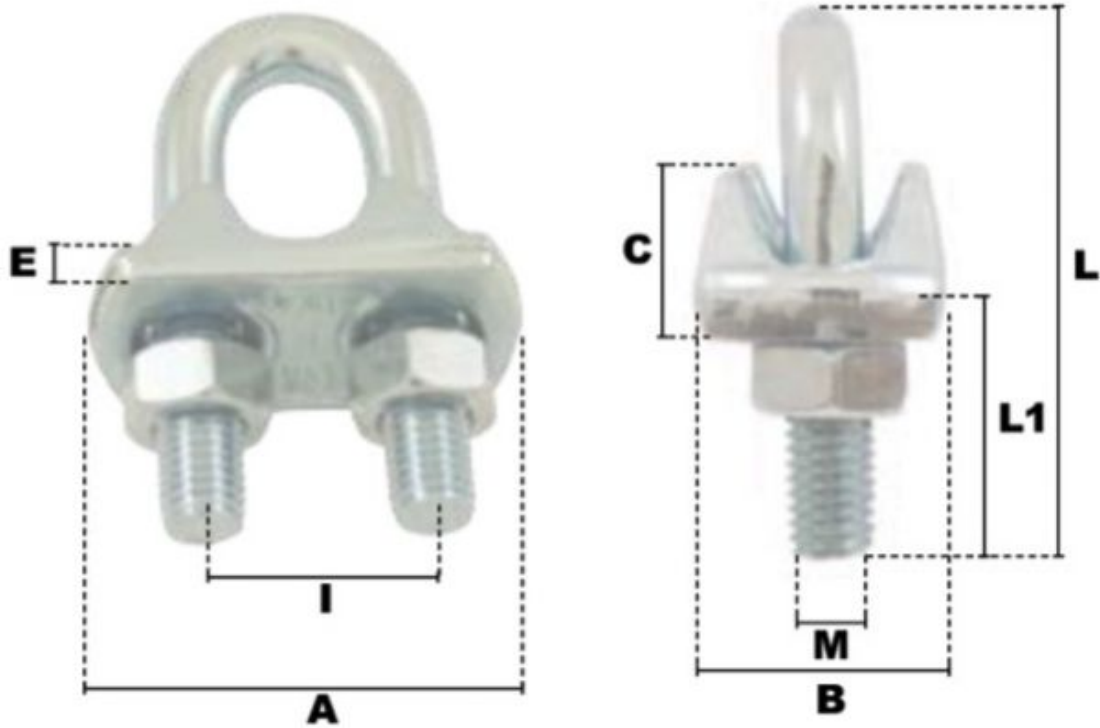

Serre-câbles a etrier en acier 18mm

Références du produit

Reference: -

EAN13: -

UPC: -

Description du produit

Serres-Cables a Etrier en Acier

Semelle: Acier estampé

Etrier: Acier

Finition Zingué blanc

Marquage: Ø, CE sauf Serre-câbles a etrier en acier 3-4mm

Caractéristiques

Ø-câble-chaîne-touret-(mm): 18

Images

\emptyset câble	A	B	C	E	I	L	L1	M	\emptyset Clé	<i>couple</i> <i>serrage</i>	<i>poids</i> <i>le %</i>
(mm)	(mm)	(mm)	(mm)	(mm)	(mm)	(mm)	(mm)	(mm)	(mm)	(N.M)	(kg)
3-4	21	12	9	5	9	20	12	4	7	1,25	1,40
5	25	18	9	5	11	25	14	5	8	2,46	2,40
6	30	19	10	6	15	33	19	6	10	4,24	3,90
8	33	20	10,5	6	16	35	22	6	10	4,24	4,40
10	38	22	11	6	19	43	22	8	13	10,20	7,50
12	43	25	13	6	23	55	30	10	17	20,71	12,70
14	46	27	17	7,5	25	55	30	10	17	20,71	15,50
16	53	31	18	8	28	63	32	10	17	20,71	19,50
18	59	33	20	8	30	78	38	12	19	34,43	27,50
20	60	34	22	9	33	78	38	12	19	34,43	30,80
22	64	34	23	9,5	37	80	42	12	19	34,43	33,20
24-25	70	40	24	10	40	88	46	12	19	34,43	40,60
28	80	43	30	12	42	97	50	14	22	54,77	65,00
32	92	45	34	14	49	115	60	16	24	85,14	85,00
36-38	95	51	39	16	57	130	70	16	24	85,14	104,00
45	115	58	46	16	70	158	83	16	24	85,14	150,00
50	115	59	46	16	70	158	83	16	24	85,14	152,00