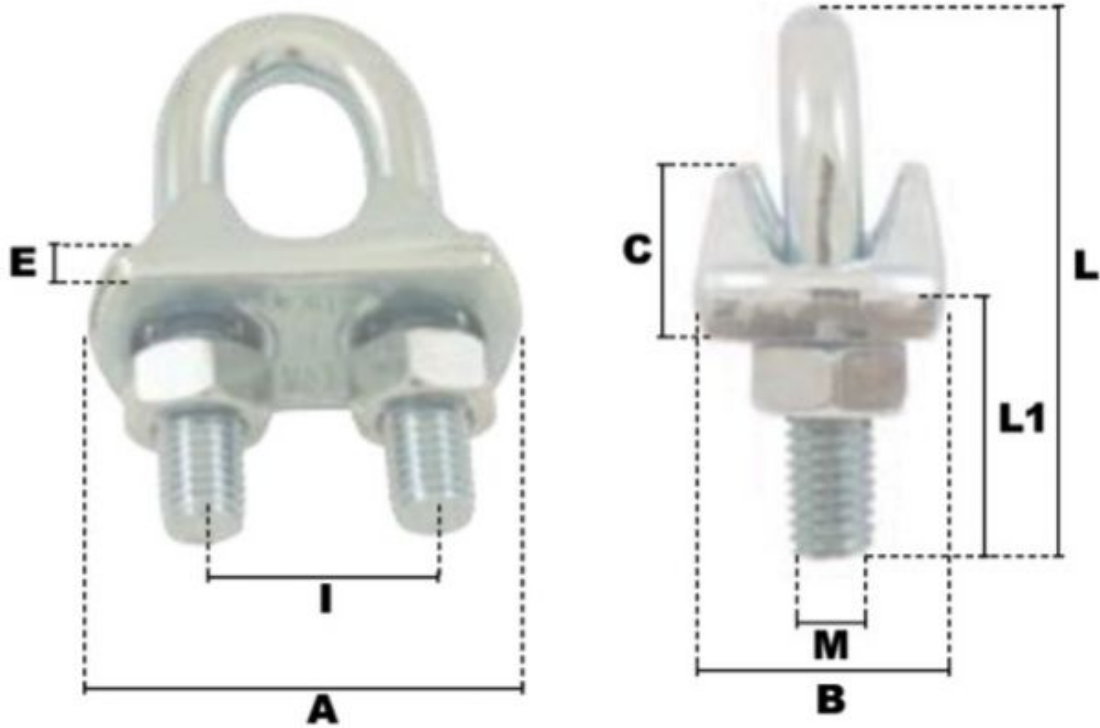

Serre-câbles a etrier en acier 18mm

Références du produit

Reference: -

EAN13: -

UPC: -

Description du produit

Serres-Cables a Etrier en Acier

Semelle: Acier estampé

Etrier: Acier

Finition Zingué blanc

Marquage: Ø, CE sauf Serre-câbles a etrier en acier 3-4mm

Caractéristiques

Ø-câble-chaîne-touret-(mm): 18

Images

\emptyset câble	A	B	C	E	I	L	L1	M	\emptyset Clé	<i>couple serrage</i>	<i>poids le %</i>
(mm)	(mm)	(mm)	(mm)	(mm)	(mm)	(mm)	(mm)	(mm)	(mm)	(N.M)	(kg)
3-4	21	12	9	5	9	20	12	4	7	1,25	1,40
5	25	18	9	5	11	25	14	5	8	2,46	2,40
6	30	19	10	6	15	33	19	6	10	4,24	3,90
8	33	20	10,5	6	16	35	22	6	10	4,24	4,40
10	38	22	11	6	19	43	22	8	13	10,20	7,50
12	43	25	13	6	23	55	30	10	17	20,71	12,70
14	46	27	17	7,5	25	55	30	10	17	20,71	15,50
16	53	31	18	8	28	63	32	10	17	20,71	19,50
18	59	33	20	8	30	78	38	12	19	34,43	27,50
20	60	34	22	9	33	78	38	12	19	34,43	30,80
22	64	34	23	9,5	37	80	42	12	19	34,43	33,20
24-25	70	40	24	10	40	88	46	12	19	34,43	40,60
28	80	43	30	12	42	97	50	14	22	54,77	65,00
32	92	45	34	14	49	115	60	16	24	85,14	85,00
36-38	95	51	39	16	57	130	70	16	24	85,14	104,00
45	115	58	46	16	70	158	83	16	24	85,14	150,00
50	115	59	46	16	70	158	83	16	24	85,14	152,00