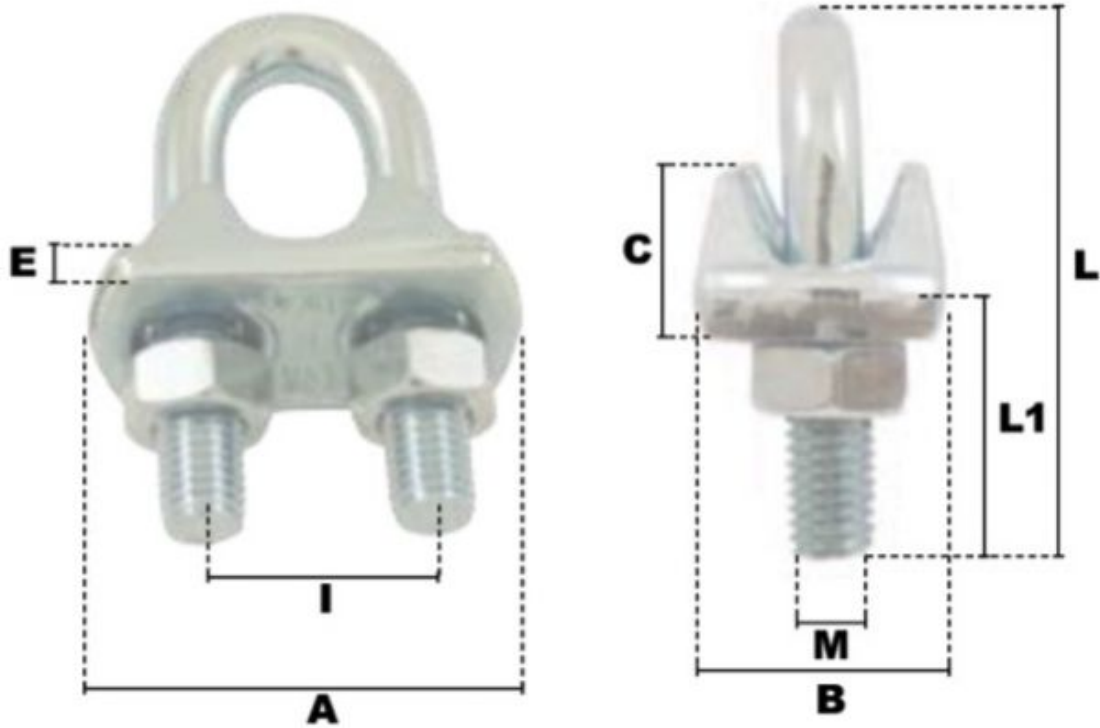

Serre-câbles a etrier en acier 16mm

Références du produit

Reference: -

EAN13: -

UPC: -

Description du produit

Serres-Cables a Etrier en Acier

Semelle: Acier estampé

Etrier: Acier

Finition Zingué blanc

Marquage: Ø, CE sauf Serre-câbles a etrier en acier 3-4mm

Caractéristiques

Ø-câble-chaîne-touret-(mm): 16

Images

\emptyset câble	A	B	C	E	I	L	L1	M	\emptyset Clé	<i>couple serrage</i>	<i>poids le %</i>
(mm)	(mm)	(mm)	(mm)	(mm)	(mm)	(mm)	(mm)	(mm)	(mm)	(N.M)	(kg)
3-4	21	12	9	5	9	20	12	4	7	1,25	1,40
5	25	18	9	5	11	25	14	5	8	2,46	2,40
6	30	19	10	6	15	33	19	6	10	4,24	3,90
8	33	20	10,5	6	16	35	22	6	10	4,24	4,40
10	38	22	11	6	19	43	22	8	13	10,20	7,50
12	43	25	13	6	23	55	30	10	17	20,71	12,70
14	46	27	17	7,5	25	55	30	10	17	20,71	15,50
16	53	31	18	8	28	63	32	10	17	20,71	19,50
18	59	33	20	8	30	78	38	12	19	34,43	27,50
20	60	34	22	9	33	78	38	12	19	34,43	30,80
22	64	34	23	9,5	37	80	42	12	19	34,43	33,20
24-25	70	40	24	10	40	88	46	12	19	34,43	40,60
28	80	43	30	12	42	97	50	14	22	54,77	65,00
32	92	45	34	14	49	115	60	16	24	85,14	85,00
36-38	95	51	39	16	57	130	70	16	24	85,14	104,00
45	115	58	46	16	70	158	83	16	24	85,14	150,00
50	115	59	46	16	70	158	83	16	24	85,14	152,00