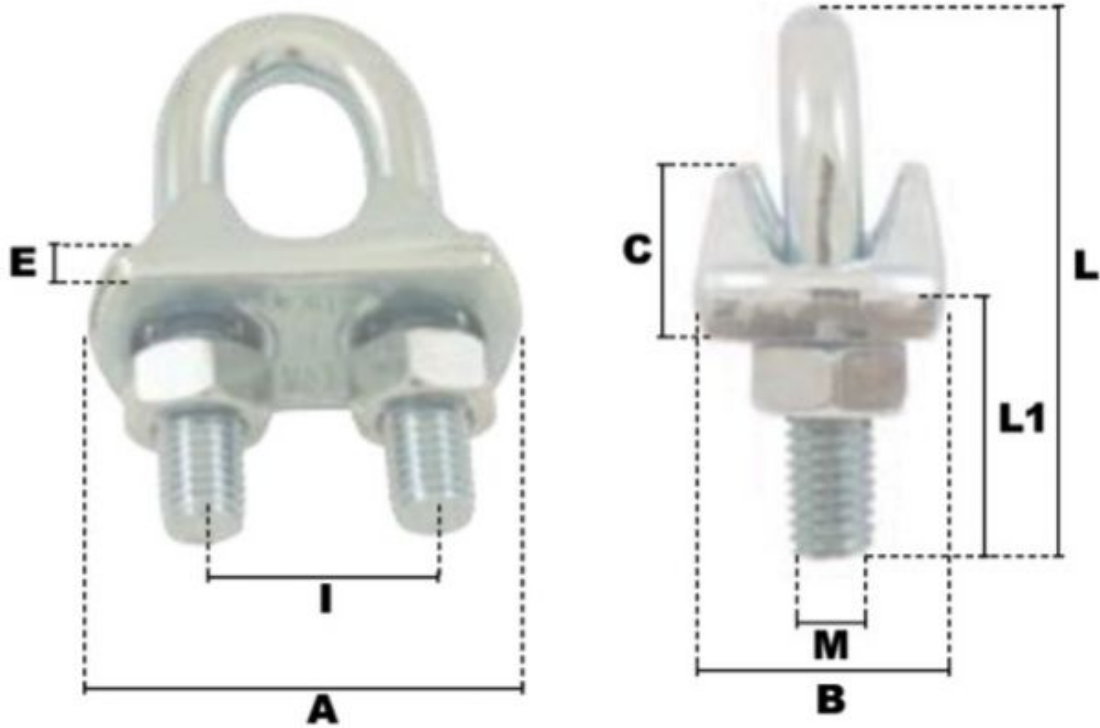

Serre-câbles a etrier en acier 14mm

Références du produit

Reference: -

EAN13: -

UPC: -

Description du produit

Serres-Cables a Etrier en Acier

Semelle: Acier estampé

Etrier: Acier

Finition Zingué blanc

Marquage: Ø, CE sauf Serre-câbles a etrier en acier 3-4mm

Caractéristiques

Ø-câble-chaîne-touret-(mm): 14

Images

\emptyset câble	A	B	C	E	I	L	L1	M	\emptyset Clé	<i>couple serrage</i>	<i>poids le %</i>
(mm)	(mm)	(mm)	(mm)	(mm)	(mm)	(mm)	(mm)	(mm)	(mm)	(N.M)	(kg)
3-4	21	12	9	5	9	20	12	4	7	1,25	1,40
5	25	18	9	5	11	25	14	5	8	2,46	2,40
6	30	19	10	6	15	33	19	6	10	4,24	3,90
8	33	20	10,5	6	16	35	22	6	10	4,24	4,40
10	38	22	11	6	19	43	22	8	13	10,20	7,50
12	43	25	13	6	23	55	30	10	17	20,71	12,70
14	46	27	17	7,5	25	55	30	10	17	20,71	15,50
16	53	31	18	8	28	63	32	10	17	20,71	19,50
18	59	33	20	8	30	78	38	12	19	34,43	27,50
20	60	34	22	9	33	78	38	12	19	34,43	30,80
22	64	34	23	9,5	37	80	42	12	19	34,43	33,20
24-25	70	40	24	10	40	88	46	12	19	34,43	40,60
28	80	43	30	12	42	97	50	14	22	54,77	65,00
32	92	45	34	14	49	115	60	16	24	85,14	85,00
36-38	95	51	39	16	57	130	70	16	24	85,14	104,00
45	115	58	46	16	70	158	83	16	24	85,14	150,00
50	115	59	46	16	70	158	83	16	24	85,14	152,00