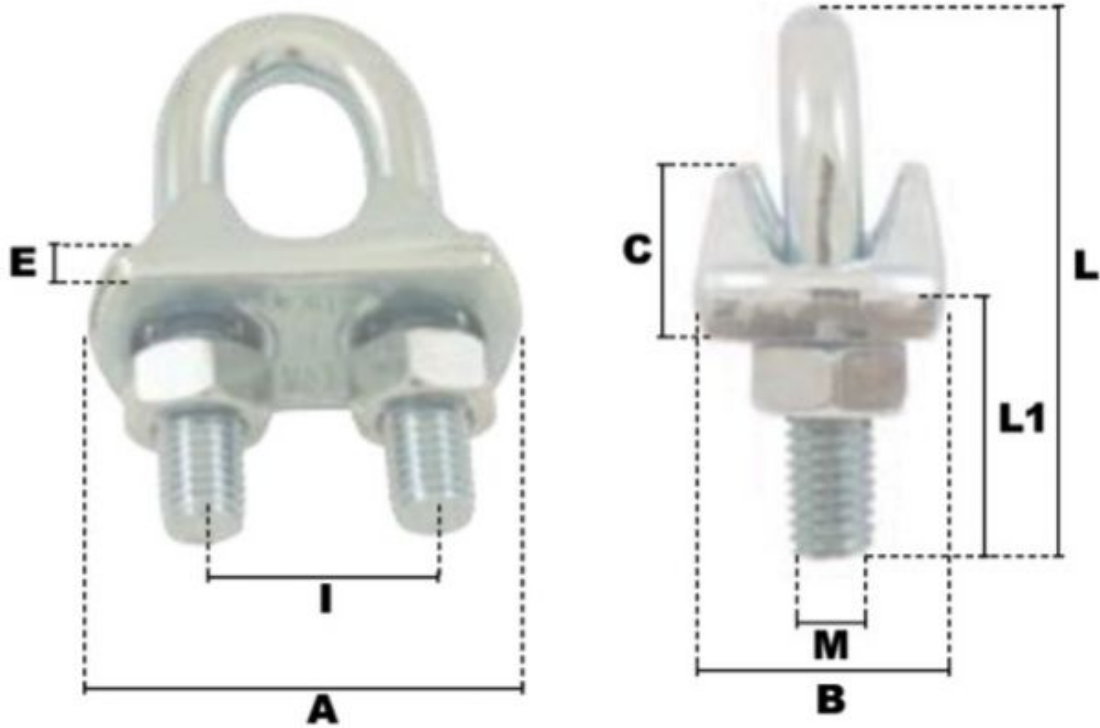

Serre-câbles a etrier en acier 12mm

Références du produit

Reference: -

EAN13: -

UPC: -

Description du produit

Serres-Cables a Etrier en Acier

Semelle: Acier estampé

Etrier: Acier

Finition Zingué blanc

Marquage: Ø, CE sauf Serre-câbles a etrier en acier 3-4mm

Caractéristiques

Ø-câble-chaîne-touret-(mm): 12

Images

\emptyset câble	A	B	C	E	I	L	L1	M	\emptyset Clé	<i>couple</i> <i>serrage</i>	<i>poids</i> <i>le %</i>
(mm)	(mm)	(mm)	(mm)	(mm)	(mm)	(mm)	(mm)	(mm)	(mm)	(N.M)	(kg)
3-4	21	12	9	5	9	20	12	4	7	1,25	1,40
5	25	18	9	5	11	25	14	5	8	2,46	2,40
6	30	19	10	6	15	33	19	6	10	4,24	3,90
8	33	20	10,5	6	16	35	22	6	10	4,24	4,40
10	38	22	11	6	19	43	22	8	13	10,20	7,50
12	43	25	13	6	23	55	30	10	17	20,71	12,70
14	46	27	17	7,5	25	55	30	10	17	20,71	15,50
16	53	31	18	8	28	63	32	10	17	20,71	19,50
18	59	33	20	8	30	78	38	12	19	34,43	27,50
20	60	34	22	9	33	78	38	12	19	34,43	30,80
22	64	34	23	9,5	37	80	42	12	19	34,43	33,20
24-25	70	40	24	10	40	88	46	12	19	34,43	40,60
28	80	43	30	12	42	97	50	14	22	54,77	65,00
32	92	45	34	14	49	115	60	16	24	85,14	85,00
36-38	95	51	39	16	57	130	70	16	24	85,14	104,00
45	115	58	46	16	70	158	83	16	24	85,14	150,00
50	115	59	46	16	70	158	83	16	24	85,14	152,00