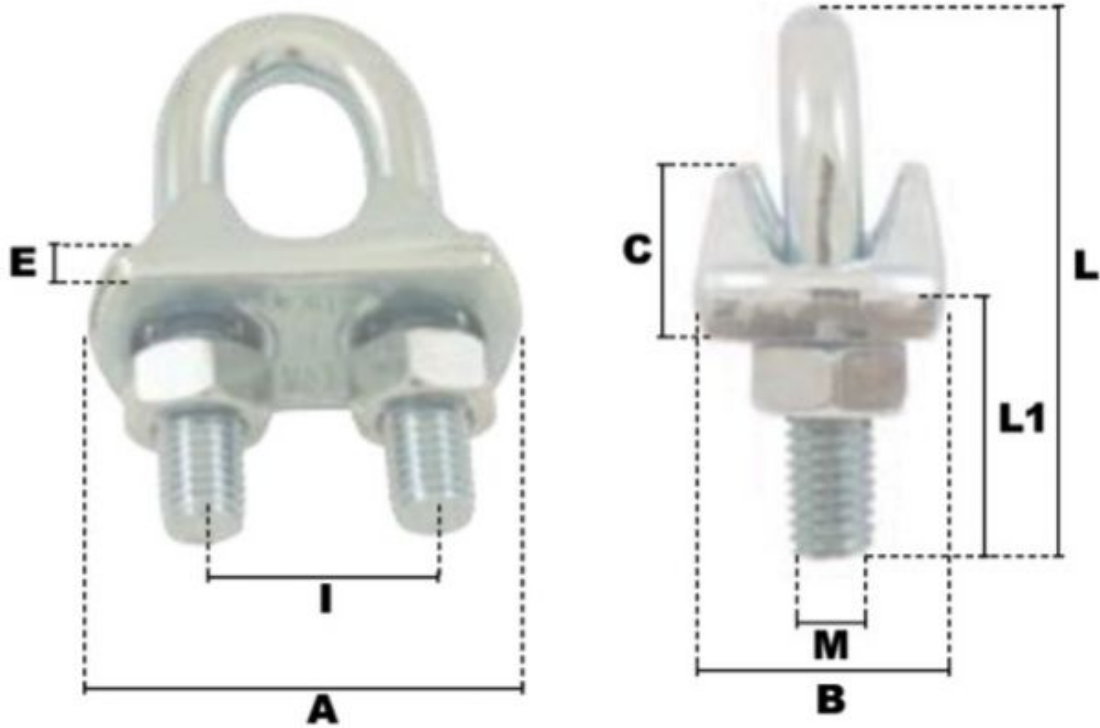

Serre-câbles a etrier en acier 10mm

Références du produit

Reference: -

EAN13: -

UPC: -

Description du produit

Serres-Cables a Etrier en Acier

Semelle: Acier estampé

Etrier: Acier

Finition Zingué blanc

Marquage: Ø, CE sauf Serre-câbles a etrier en acier 3-4mm

Caractéristiques

Ø-câble-chaîne-touret-(mm): 10

Images

\emptyset câble	A	B	C	E	I	L	L1	M	\emptyset Clé	<i>couple serrage</i>	<i>poids le %</i>
(mm)	(mm)	(mm)	(mm)	(mm)	(mm)	(mm)	(mm)	(mm)	(mm)	(N.M)	(kg)
3-4	21	12	9	5	9	20	12	4	7	1,25	1,40
5	25	18	9	5	11	25	14	5	8	2,46	2,40
6	30	19	10	6	15	33	19	6	10	4,24	3,90
8	33	20	10,5	6	16	35	22	6	10	4,24	4,40
10	38	22	11	6	19	43	22	8	13	10,20	7,50
12	43	25	13	6	23	55	30	10	17	20,71	12,70
14	46	27	17	7,5	25	55	30	10	17	20,71	15,50
16	53	31	18	8	28	63	32	10	17	20,71	19,50
18	59	33	20	8	30	78	38	12	19	34,43	27,50
20	60	34	22	9	33	78	38	12	19	34,43	30,80
22	64	34	23	9,5	37	80	42	12	19	34,43	33,20
24-25	70	40	24	10	40	88	46	12	19	34,43	40,60
28	80	43	30	12	42	97	50	14	22	54,77	65,00
32	92	45	34	14	49	115	60	16	24	85,14	85,00
36-38	95	51	39	16	57	130	70	16	24	85,14	104,00
45	115	58	46	16	70	158	83	16	24	85,14	150,00
50	115	59	46	16	70	158	83	16	24	85,14	152,00