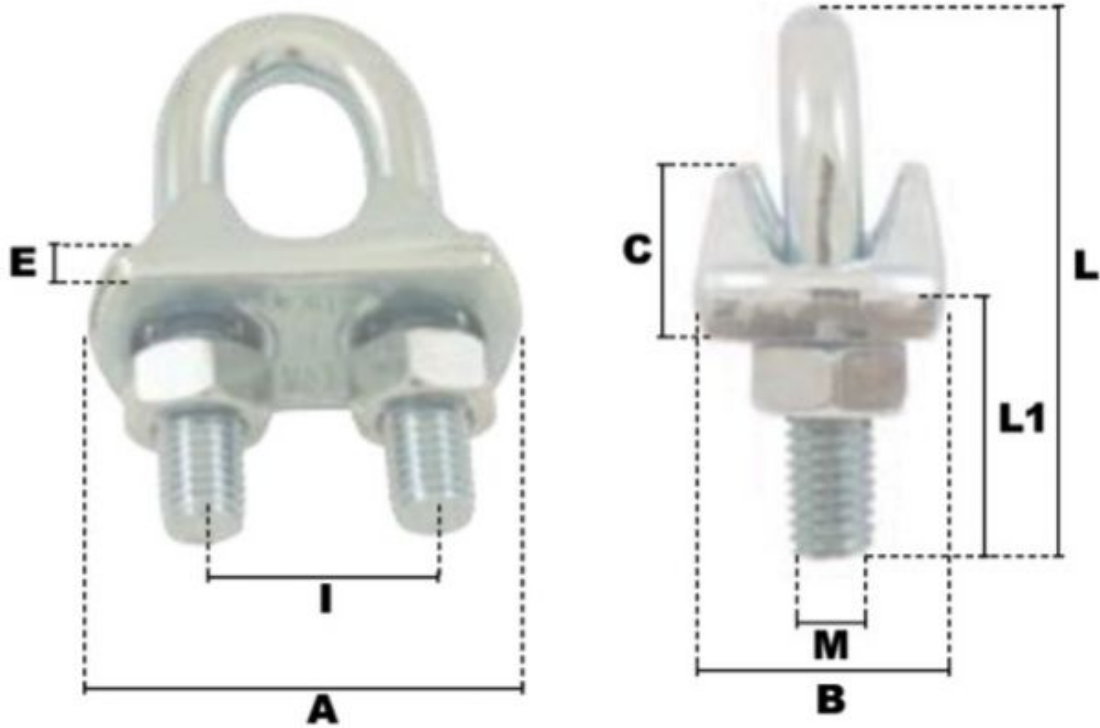

Serre-câbles a etrier en acier 8mm

Références du produit

Reference: -

EAN13: -

UPC: -

Description du produit

Serres-Cables a Etrier en Acier

Semelle: Acier estampé

Etrier: Acier

Finition Zingué blanc

Marquage: Ø, CE sauf Serre-câbles a etrier en acier 3-4mm

Caractéristiques

Ø-câble-chaîne-touret-(mm): 8

Images

\emptyset câble	A	B	C	E	I	L	L1	M	\emptyset Clé	<i>couple</i> <i>serrage</i>	<i>poids</i> <i>le %</i>
(mm)	(mm)	(mm)	(mm)	(mm)	(mm)	(mm)	(mm)	(mm)	(mm)	(N.M)	(kg)
3-4	21	12	9	5	9	20	12	4	7	1,25	1,40
5	25	18	9	5	11	25	14	5	8	2,46	2,40
6	30	19	10	6	15	33	19	6	10	4,24	3,90
8	33	20	10,5	6	16	35	22	6	10	4,24	4,40
10	38	22	11	6	19	43	22	8	13	10,20	7,50
12	43	25	13	6	23	55	30	10	17	20,71	12,70
14	46	27	17	7,5	25	55	30	10	17	20,71	15,50
16	53	31	18	8	28	63	32	10	17	20,71	19,50
18	59	33	20	8	30	78	38	12	19	34,43	27,50
20	60	34	22	9	33	78	38	12	19	34,43	30,80
22	64	34	23	9,5	37	80	42	12	19	34,43	33,20
24-25	70	40	24	10	40	88	46	12	19	34,43	40,60
28	80	43	30	12	42	97	50	14	22	54,77	65,00
32	92	45	34	14	49	115	60	16	24	85,14	85,00
36-38	95	51	39	16	57	130	70	16	24	85,14	104,00
45	115	58	46	16	70	158	83	16	24	85,14	150,00
50	115	59	46	16	70	158	83	16	24	85,14	152,00