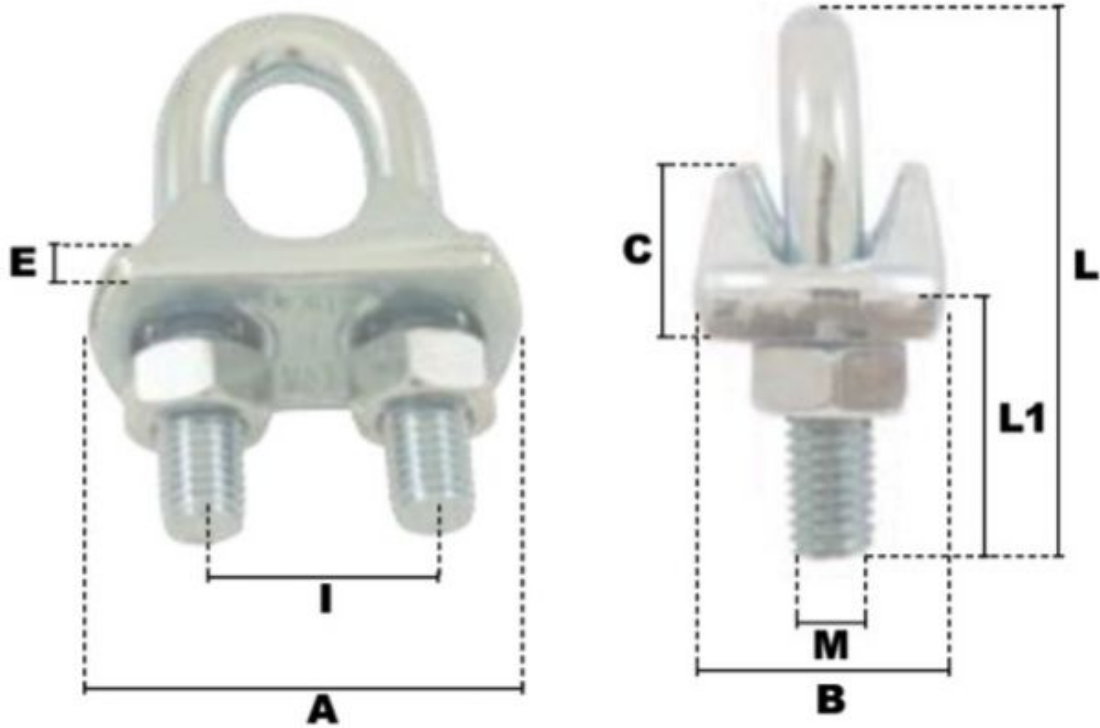

Serre-câbles a etrier en acier 8mm

Références du produit

Reference: -

EAN13: -

UPC: -

Description du produit

Serres-Cables a Etrier en Acier

Semelle: Acier estampé

Etrier: Acier

Finition Zingué blanc

Marquage: Ø, CE sauf Serre-câbles a etrier en acier 3-4mm

Caractéristiques

Ø-câble-chaîne-touret-(mm): 8

Images

\emptyset câble	A	B	C	E	I	L	L1	M	\emptyset Clé	<i>couple serrage</i>	<i>poids le %</i>
(mm)	(mm)	(mm)	(mm)	(mm)	(mm)	(mm)	(mm)	(mm)	(mm)	(N.M)	(kg)
3-4	21	12	9	5	9	20	12	4	7	1,25	1,40
5	25	18	9	5	11	25	14	5	8	2,46	2,40
6	30	19	10	6	15	33	19	6	10	4,24	3,90
8	33	20	10,5	6	16	35	22	6	10	4,24	4,40
10	38	22	11	6	19	43	22	8	13	10,20	7,50
12	43	25	13	6	23	55	30	10	17	20,71	12,70
14	46	27	17	7,5	25	55	30	10	17	20,71	15,50
16	53	31	18	8	28	63	32	10	17	20,71	19,50
18	59	33	20	8	30	78	38	12	19	34,43	27,50
20	60	34	22	9	33	78	38	12	19	34,43	30,80
22	64	34	23	9,5	37	80	42	12	19	34,43	33,20
24-25	70	40	24	10	40	88	46	12	19	34,43	40,60
28	80	43	30	12	42	97	50	14	22	54,77	65,00
32	92	45	34	14	49	115	60	16	24	85,14	85,00
36-38	95	51	39	16	57	130	70	16	24	85,14	104,00
45	115	58	46	16	70	158	83	16	24	85,14	150,00
50	115	59	46	16	70	158	83	16	24	85,14	152,00