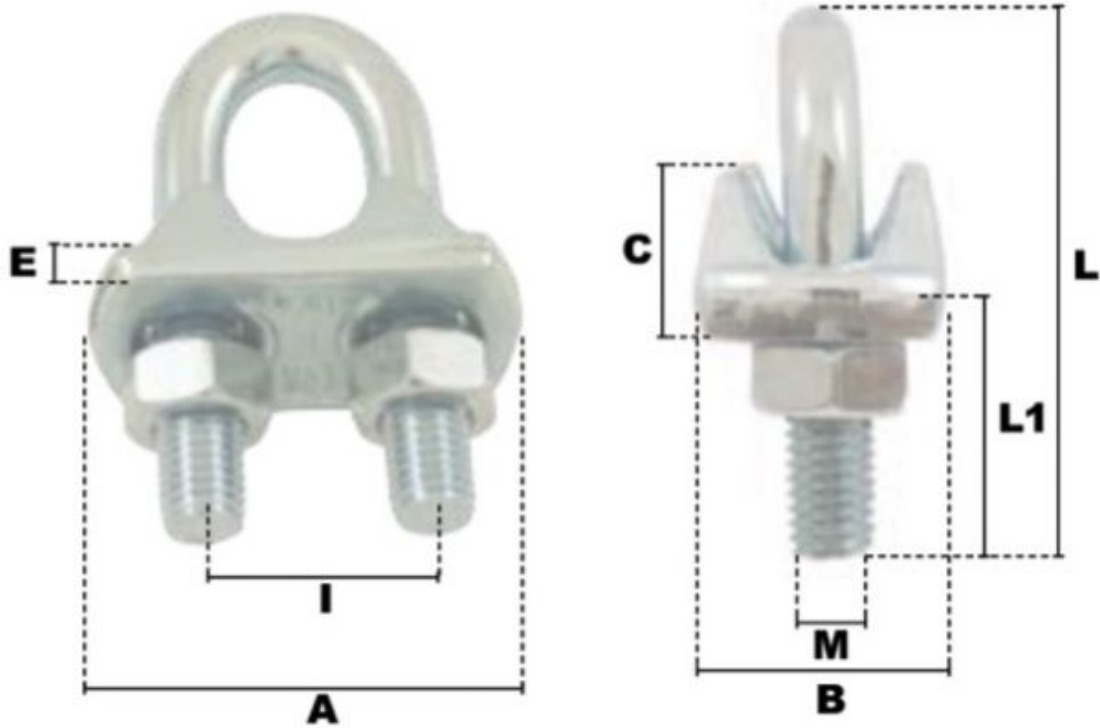

Serre-câbles a etrier en acier 6mm

Références du produit

Reference: -

EAN13: -

UPC: -

Description du produit

Serres-Cables a Etrier en Acier

Semelle: Acier estampé

Etrier: Acier

Finition Zingué blanc

Marquage: Ø, CE sauf Serre-câbles a etrier en acier 3-4mm

Caractéristiques

Ø-câble-chaîne-touret-(mm): 6

Images

\emptyset câble	A	B	C	E	I	L	L1	M	\emptyset Clé	<i>couple serrage</i>	<i>poids le %</i>
(mm)	(mm)	(mm)	(mm)	(mm)	(mm)	(mm)	(mm)	(mm)	(mm)	(N.M)	(kg)
3-4	21	12	9	5	9	20	12	4	7	1,25	1,40
5	25	18	9	5	11	25	14	5	8	2,46	2,40
6	30	19	10	6	15	33	19	6	10	4,24	3,90
8	33	20	10,5	6	16	35	22	6	10	4,24	4,40
10	38	22	11	6	19	43	22	8	13	10,20	7,50
12	43	25	13	6	23	55	30	10	17	20,71	12,70
14	46	27	17	7,5	25	55	30	10	17	20,71	15,50
16	53	31	18	8	28	63	32	10	17	20,71	19,50
18	59	33	20	8	30	78	38	12	19	34,43	27,50
20	60	34	22	9	33	78	38	12	19	34,43	30,80
22	64	34	23	9,5	37	80	42	12	19	34,43	33,20
24-25	70	40	24	10	40	88	46	12	19	34,43	40,60
28	80	43	30	12	42	97	50	14	22	54,77	65,00
32	92	45	34	14	49	115	60	16	24	85,14	85,00
36-38	95	51	39	16	57	130	70	16	24	85,14	104,00
45	115	58	46	16	70	158	83	16	24	85,14	150,00
50	115	59	46	16	70	158	83	16	24	85,14	152,00