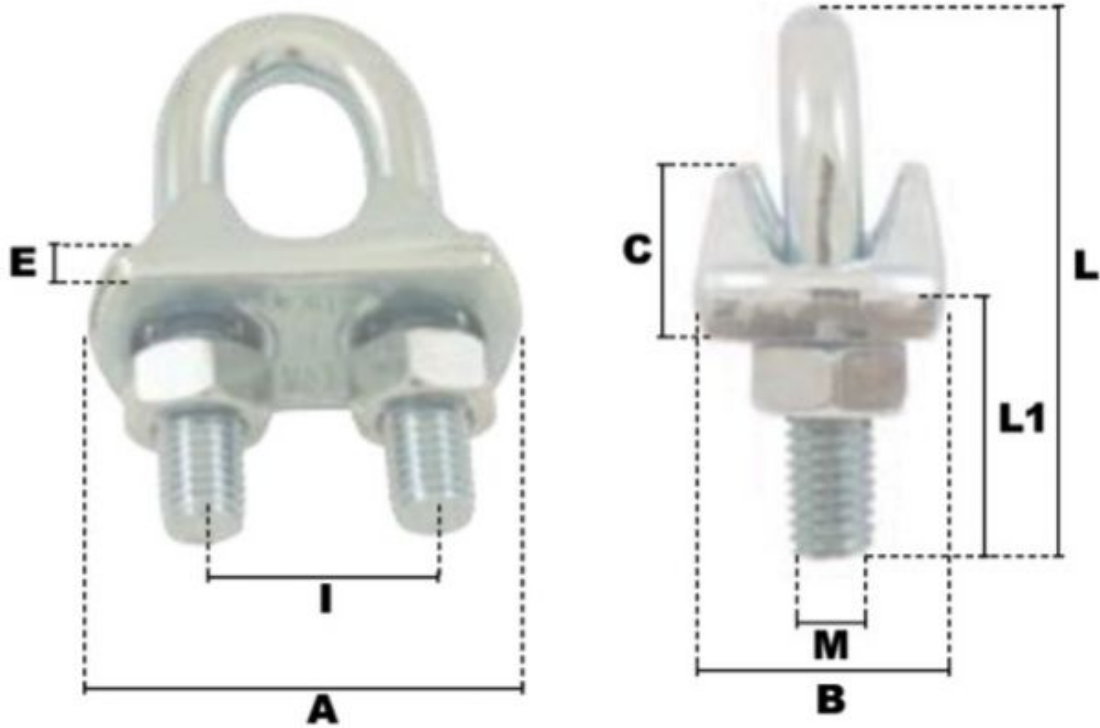

Serre-câbles a etrier en acier 5mm

Références du produit

Reference: -

EAN13: -

UPC: -

Description du produit

Serres-Cables a Etrier en Acier

Semelle: Acier estampé

Etrier: Acier

Finition Zingué blanc

Marquage: Ø, CE sauf Serre-câbles a etrier en acier 3-4mm

Caractéristiques

Ø-câble-chaîne-touret-(mm): 5

Images

\emptyset câble	A	B	C	E	I	L	L1	M	\emptyset Clé	<i>couple</i> <i>serrage</i>	<i>poids</i> <i>le %</i>
(mm)	(mm)	(mm)	(mm)	(mm)	(mm)	(mm)	(mm)	(mm)	(mm)	(N.M)	(kg)
3-4	21	12	9	5	9	20	12	4	7	1,25	1,40
5	25	18	9	5	11	25	14	5	8	2,46	2,40
6	30	19	10	6	15	33	19	6	10	4,24	3,90
8	33	20	10,5	6	16	35	22	6	10	4,24	4,40
10	38	22	11	6	19	43	22	8	13	10,20	7,50
12	43	25	13	6	23	55	30	10	17	20,71	12,70
14	46	27	17	7,5	25	55	30	10	17	20,71	15,50
16	53	31	18	8	28	63	32	10	17	20,71	19,50
18	59	33	20	8	30	78	38	12	19	34,43	27,50
20	60	34	22	9	33	78	38	12	19	34,43	30,80
22	64	34	23	9,5	37	80	42	12	19	34,43	33,20
24-25	70	40	24	10	40	88	46	12	19	34,43	40,60
28	80	43	30	12	42	97	50	14	22	54,77	65,00
32	92	45	34	14	49	115	60	16	24	85,14	85,00
36-38	95	51	39	16	57	130	70	16	24	85,14	104,00
45	115	58	46	16	70	158	83	16	24	85,14	150,00
50	115	59	46	16	70	158	83	16	24	85,14	152,00