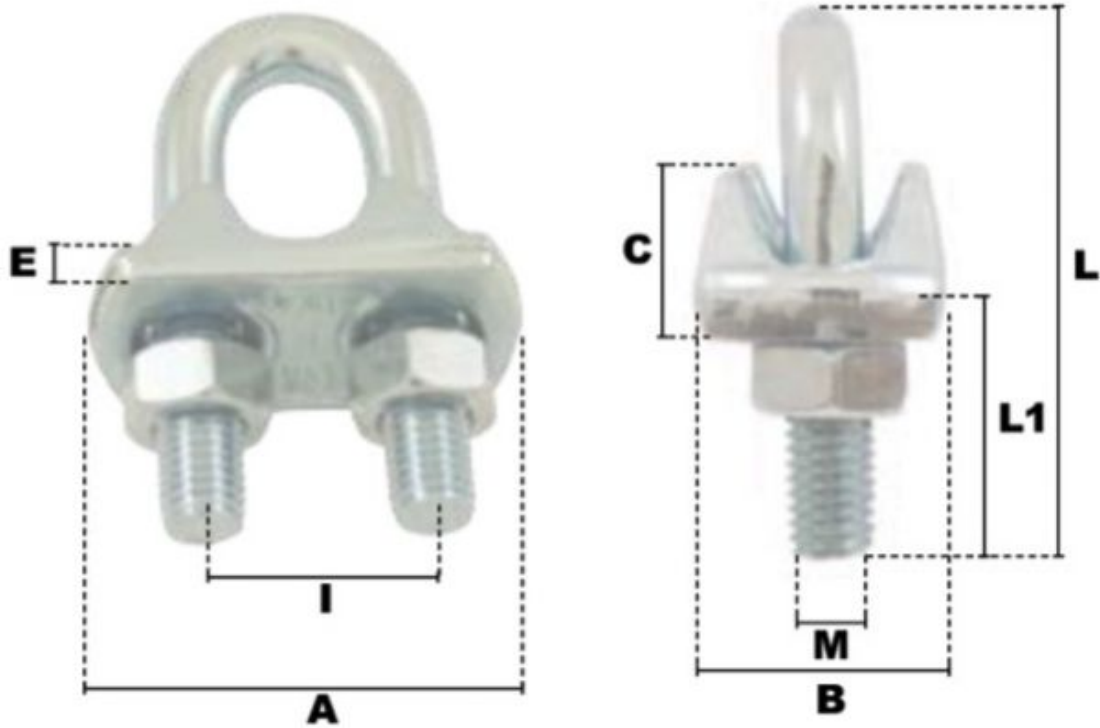

Serre-câbles a etrier en acier 3-4mm

Références du produit

Reference: -

EAN13: -

UPC: -

Description du produit

Serres-Cables a Etrier en Acier

Semelle: Acier estampé

Etrier: Acier

Finition Zingué blanc

Marquage: Ø, CE sauf Serre-câbles a etrier en acier 3-4mm

Caractéristiques

Ø-câble-chaîne-touret-(mm): 3-4

Images

\emptyset câble	A	B	C	E	I	L	L1	M	\emptyset Clé	<i>couple serrage</i>	<i>poids le %</i>
(mm)	(mm)	(mm)	(mm)	(mm)	(mm)	(mm)	(mm)	(mm)	(mm)	(N.M)	(kg)
3-4	21	12	9	5	9	20	12	4	7	1,25	1,40
5	25	18	9	5	11	25	14	5	8	2,46	2,40
6	30	19	10	6	15	33	19	6	10	4,24	3,90
8	33	20	10,5	6	16	35	22	6	10	4,24	4,40
10	38	22	11	6	19	43	22	8	13	10,20	7,50
12	43	25	13	6	23	55	30	10	17	20,71	12,70
14	46	27	17	7,5	25	55	30	10	17	20,71	15,50
16	53	31	18	8	28	63	32	10	17	20,71	19,50
18	59	33	20	8	30	78	38	12	19	34,43	27,50
20	60	34	22	9	33	78	38	12	19	34,43	30,80
22	64	34	23	9,5	37	80	42	12	19	34,43	33,20
24-25	70	40	24	10	40	88	46	12	19	34,43	40,60
28	80	43	30	12	42	97	50	14	22	54,77	65,00
32	92	45	34	14	49	115	60	16	24	85,14	85,00
36-38	95	51	39	16	57	130	70	16	24	85,14	104,00
45	115	58	46	16	70	158	83	16	24	85,14	150,00
50	115	59	46	16	70	158	83	16	24	85,14	152,00