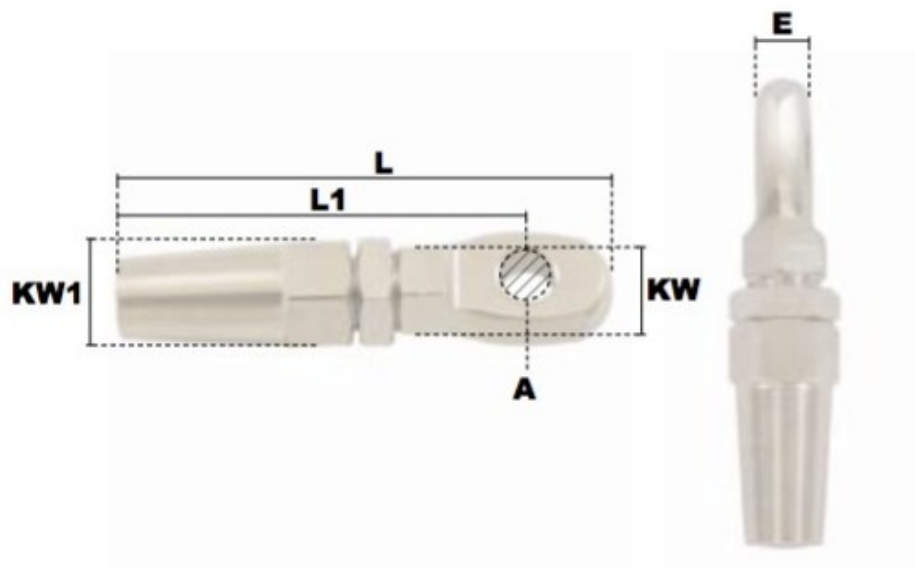

Embout à œil à sertissage manuel rapide "INOX" Ø pour câble 12mm

Références du produit

Reference: LEV26124

EAN13: -

UPC: -

Description du produit

Embout à il à sertissage manuel rapide en acier inoxydable AISI316, Kit de rechange (mâchoire et rondelle) disponible sur commande

Caractéristiques

Ø-câble-chaîne-touret-(mm): 12

Images

<i>pour câble</i>	<i>A</i>	<i>E</i>	<i>L</i>	<i>L1</i>	<i>KW</i>	<i>KW1</i>	<i>poids le %</i>
<i>(mm)</i>	<i>(mm)</i>	<i>(mm)</i>	<i>(mm)</i>	<i>(mm)</i>	<i>(mm)</i>	<i>(mm)</i>	<i>(kg)</i>
3	6,5	6	58	50	10	12	3,40
4	8,5	7	68	58	13	14	6,20
5	10,5	8	81	70	14	16	8,80
6	13	9	97	83	17	19	15,40
8	14,5	10	121	103	19	24	27,80
10	16,2	13	135	116	24	27	45,80
12	19,5	15	160	137	27	32	75,00