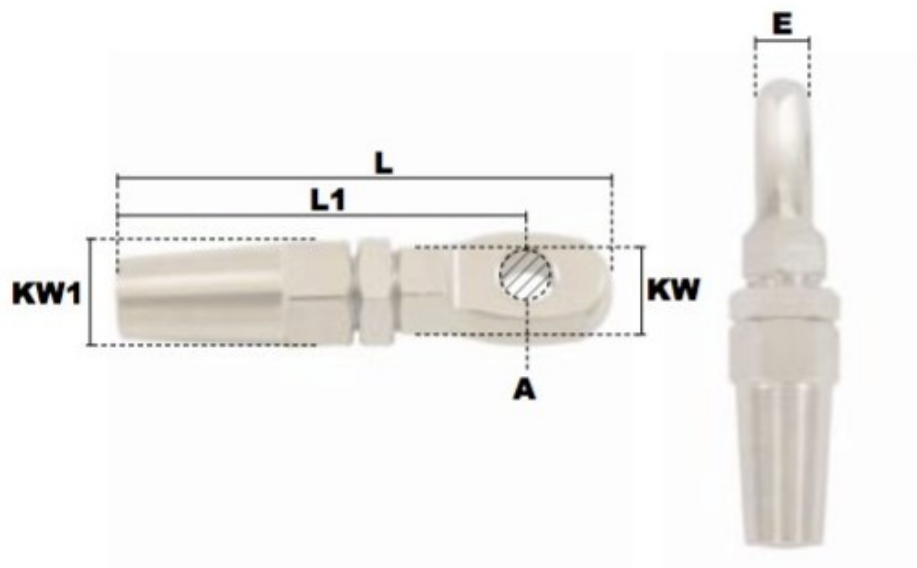

Embout à œil à sertissage manuel rapide "INOX" Ø pour câble 10mm

Références du produit

Reference: LEV26123

EAN13: -

UPC: -

Description du produit

Embout à il à sertissage manuel rapide en acier inoxydable AISI316, Kit de rechange (mâchoire et rondelle) disponible sur commande

Caractéristiques

Ø-câble-chaîne-touret-(mm): 10

Images

<i>pour câble</i>	<i>A</i>	<i>E</i>	<i>L</i>	<i>L1</i>	<i>KW</i>	<i>KW1</i>	<i>poids le %</i>
<i>(mm)</i>	<i>(mm)</i>	<i>(mm)</i>	<i>(mm)</i>	<i>(mm)</i>	<i>(mm)</i>	<i>(mm)</i>	<i>(kg)</i>
3	6,5	6	58	50	10	12	3,40
4	8,5	7	68	58	13	14	6,20
5	10,5	8	81	70	14	16	8,80
6	13	9	97	83	17	19	15,40
8	14,5	10	121	103	19	24	27,80
10	16,2	13	135	116	24	27	45,80
12	19,5	15	160	137	27	32	75,00