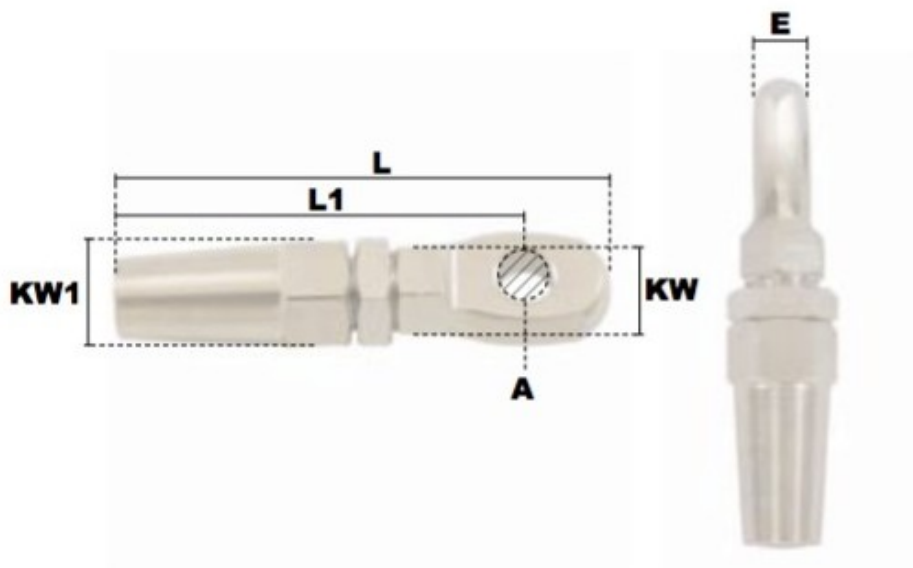

Embout à œil à sertissage manuel rapide "INOX" Ø pour câble 8mm

Références du produit

Reference: LEV26122

EAN13: -

UPC: -

Description du produit

Embout à il à sertissage manuel rapide en acier inoxydable AISI316, Kit de rechange (mâchoire et rondelle) disponible sur commande

Caractéristiques

Ø-câble-chaîne-touret-(mm): 8

Images

<i>pour câble</i>	<i>A</i>	<i>E</i>	<i>L</i>	<i>L1</i>	<i>KW</i>	<i>KW1</i>	<i>poids le %</i>
<i>(mm)</i>	<i>(mm)</i>	<i>(mm)</i>	<i>(mm)</i>	<i>(mm)</i>	<i>(mm)</i>	<i>(mm)</i>	<i>(kg)</i>
3	6,5	6	58	50	10	12	3,40
4	8,5	7	68	58	13	14	6,20
5	10,5	8	81	70	14	16	8,80
6	13	9	97	83	17	19	15,40
8	14,5	10	121	103	19	24	27,80
10	16,2	13	135	116	24	27	45,80
12	19,5	15	160	137	27	32	75,00