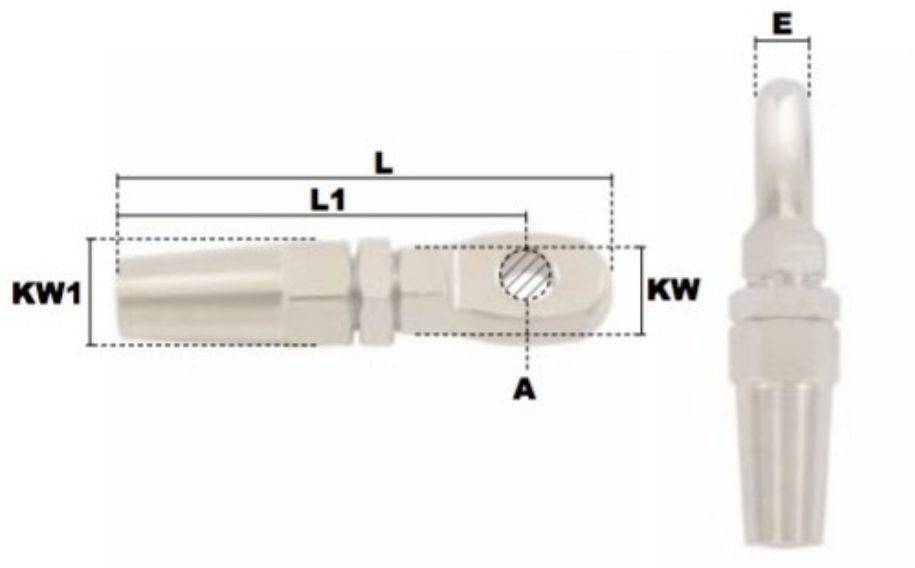

Embout à œil à sertissage manuel rapide "INOX" Ø pour câble 8mm

Références du produit

Reference: LEV26122

EAN13: -

UPC: -

Description du produit

Embout à il à sertissage manuel rapide en acier inoxydable AISI316, Kit de rechange (mâchoire et rondelle) disponible sur commande

Caractéristiques

Ø-câble-chaîne-touret-(mm): 8

Images

<i>pour câble</i>	<i>A</i>	<i>E</i>	<i>L</i>	<i>L1</i>	<i>KW</i>	<i>KW1</i>	<i>poids le %</i>
<i>(mm)</i>	<i>(mm)</i>	<i>(mm)</i>	<i>(mm)</i>	<i>(mm)</i>	<i>(mm)</i>	<i>(mm)</i>	<i>(kg)</i>
3	6,5	6	58	50	10	12	3,40
4	8,5	7	68	58	13	14	6,20
5	10,5	8	81	70	14	16	8,80
6	13	9	97	83	17	19	15,40
8	14,5	10	121	103	19	24	27,80
10	16,2	13	135	116	24	27	45,80
12	19,5	15	160	137	27	32	75,00