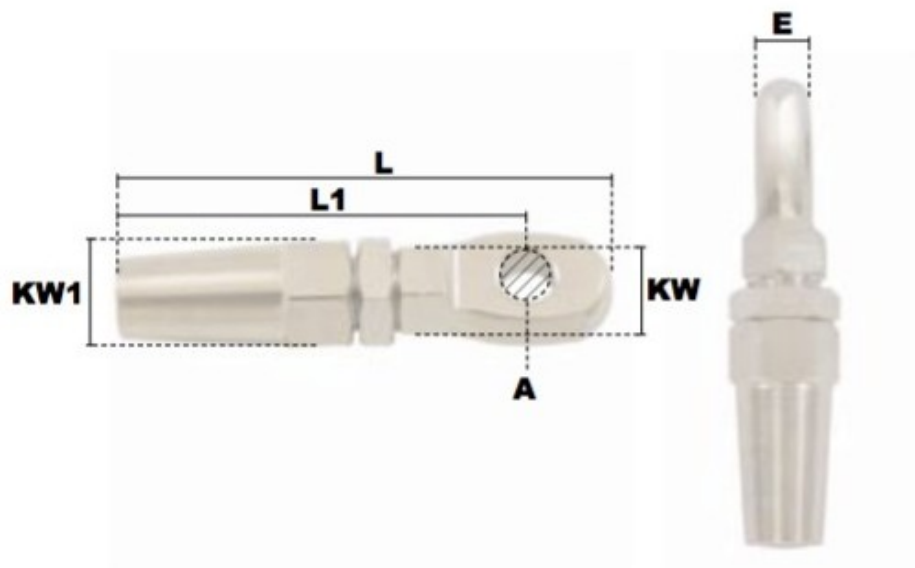

Embout à œil à sertissage manuel rapide "INOX" Ø pour câble 5mm

Références du produit

Reference: LEV26121

EAN13: -

UPC: -

Description du produit

Embout à il à sertissage manuel rapide en acier inoxydable AISI316, Kit de rechange (mâchoire et rondelle) disponible sur commande

Caractéristiques

Ø-câble-chaîne-touret-(mm): 5

Images

<i>pour câble</i>	<i>A</i>	<i>E</i>	<i>L</i>	<i>L1</i>	<i>KW</i>	<i>KW1</i>	<i>poids le %</i>
<i>(mm)</i>	<i>(mm)</i>	<i>(mm)</i>	<i>(mm)</i>	<i>(mm)</i>	<i>(mm)</i>	<i>(mm)</i>	<i>(kg)</i>
3	6,5	6	58	50	10	12	3,40
4	8,5	7	68	58	13	14	6,20
5	10,5	8	81	70	14	16	8,80
6	13	9	97	83	17	19	15,40
8	14,5	10	121	103	19	24	27,80
10	16,2	13	135	116	24	27	45,80
12	19,5	15	160	137	27	32	75,00