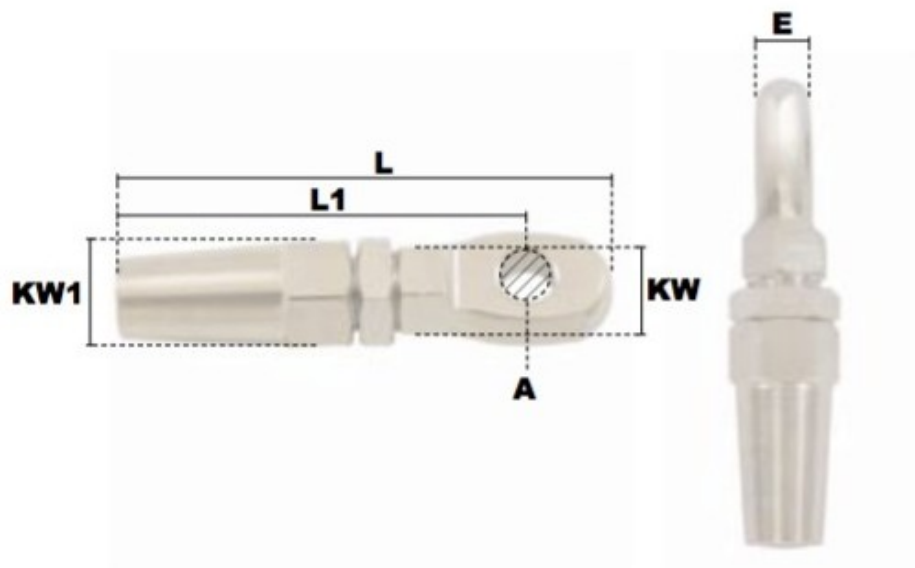

<i>pour câble</i>	<i>A</i>	<i>E</i>	<i>L</i>	<i>L1</i>	<i>KW</i>	<i>KW1</i>	<i>poids le %</i>
<i>(mm)</i>	<i>(mm)</i>	<i>(mm)</i>	<i>(mm)</i>	<i>(mm)</i>	<i>(mm)</i>	<i>(mm)</i>	<i>(kg)</i>
3	6,5	6	58	50	10	12	3,40
4	8,5	7	68	58	13	14	6,20
5	10,5	8	81	70	14	16	8,80
6	13	9	97	83	17	19	15,40
8	14,5	10	121	103	19	24	27,80
10	16,2	13	135	116	24	27	45,80
12	19,5	15	160	137	27	32	75,00