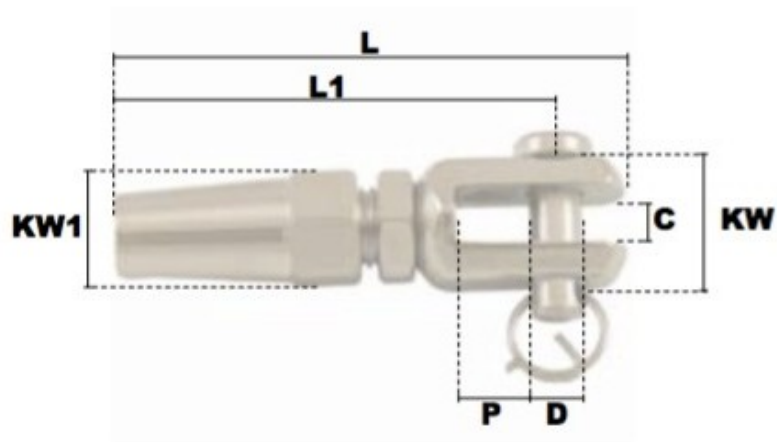

<i>pour câble</i>	<i>C</i>	<i>D</i>	<i>P</i>	<i>L</i>	<i>L1</i>	<i>KW</i>	<i>KW1</i>	<i>poids le %</i>
<i>(mm)</i>	<i>(mm)</i>	<i>(mm)</i>	<i>(mm)</i>	<i>(mm)</i>	<i>(mm)</i>	<i>(mm)</i>	<i>(mm)</i>	<i>(kg)</i>
3	6	6	8	63	55	14	12	4,00
4	8	8	8	73	62	19	14	8,00
5	10	10	10	83	72	22	16	12,00
6	12	12	12	95	82	27	19	21,00
8	14	14	14	118	103	30	24	37,60
10	16	16	16	135	117	36	27	58,60
12	16	19	16	162	142	42	32	98,50