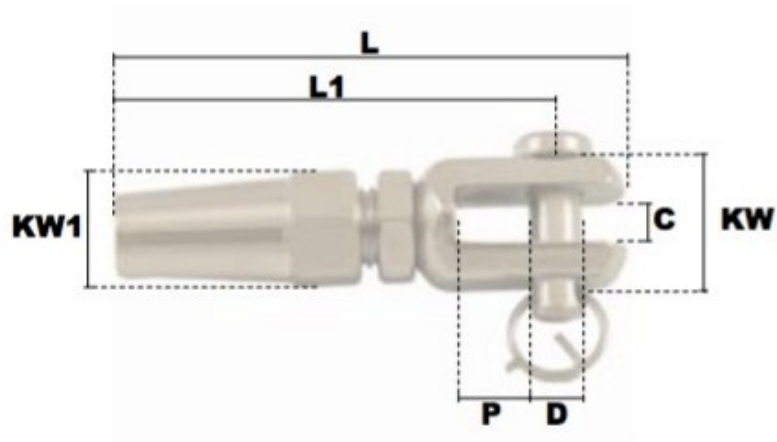

Embout à chape à sertissage manuel rapide "INOX" Ø pour câble 12mm

Références du produit

Reference: LEV26119

EAN13: -

UPC: -

Description du produit

Caractéristiques

Ø-câble-chaîne-touret-(mm): 12

Images

<i>pour câble</i>	<i>C</i>	<i>D</i>	<i>P</i>	<i>L</i>	<i>L1</i>	<i>KW</i>	<i>KW1</i>	<i>poids le %</i>
<i>(mm)</i>	<i>(mm)</i>	<i>(mm)</i>	<i>(mm)</i>	<i>(mm)</i>	<i>(mm)</i>	<i>(mm)</i>	<i>(mm)</i>	<i>(kg)</i>
3	6	6	8	63	55	14	12	4,00
4	8	8	8	73	62	19	14	8,00
5	10	10	10	83	72	22	16	12,00
6	12	12	12	95	82	27	19	21,00
8	14	14	14	118	103	30	24	37,60
10	16	16	16	135	117	36	27	58,60
12	16	19	16	162	142	42	32	98,50