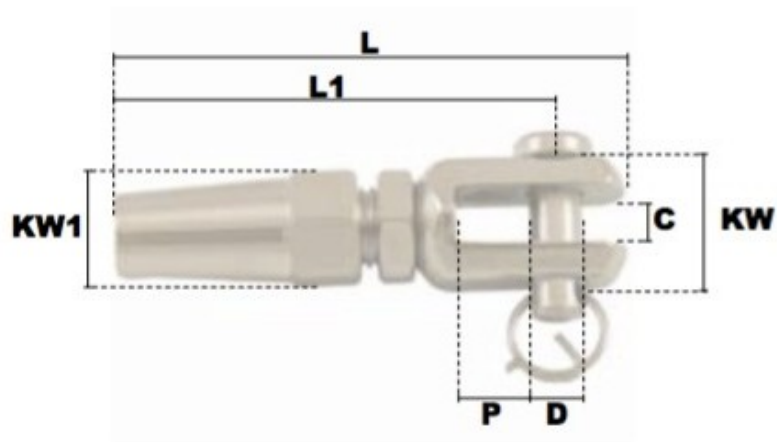

Embout à chape à sertissage manuel rapide "INOX" Ø pour câble 10mm

Références du produit

Reference: LEV26118

EAN13: -

UPC: -

Description du produit

Caractéristiques

Ø-câble-chaîne-touret-(mm): 10

Images

<i>pour câble</i>	<i>C</i>	<i>D</i>	<i>P</i>	<i>L</i>	<i>L1</i>	<i>KW</i>	<i>KW1</i>	<i>poids le %</i>
<i>(mm)</i>	<i>(mm)</i>	<i>(mm)</i>	<i>(mm)</i>	<i>(mm)</i>	<i>(mm)</i>	<i>(mm)</i>	<i>(mm)</i>	<i>(kg)</i>
3	6	6	8	63	55	14	12	4,00
4	8	8	8	73	62	19	14	8,00
5	10	10	10	83	72	22	16	12,00
6	12	12	12	95	82	27	19	21,00
8	14	14	14	118	103	30	24	37,60
10	16	16	16	135	117	36	27	58,60
12	16	19	16	162	142	42	32	98,50