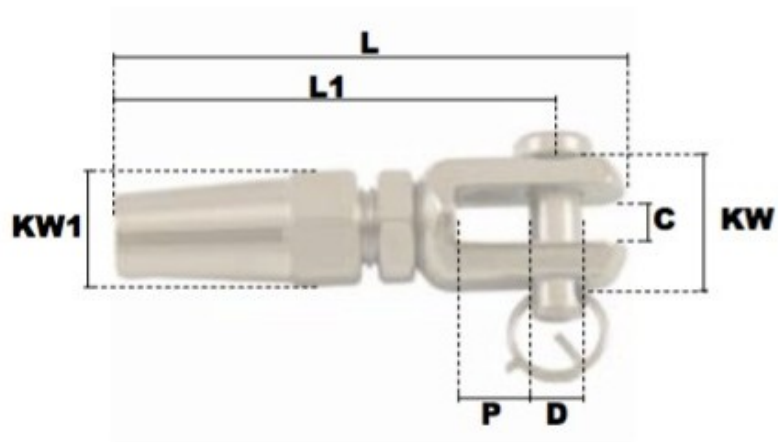

<i>pour câble</i>	<i>C</i>	<i>D</i>	<i>P</i>	<i>L</i>	<i>L1</i>	<i>KW</i>	<i>KW1</i>	<i>poids le %</i>
<i>(mm)</i>	<i>(mm)</i>	<i>(mm)</i>	<i>(mm)</i>	<i>(mm)</i>	<i>(mm)</i>	<i>(mm)</i>	<i>(mm)</i>	<i>(kg)</i>
3	6	6	8	63	55	14	12	4,00
4	8	8	8	73	62	19	14	8,00
5	10	10	10	83	72	22	16	12,00
6	12	12	12	95	82	27	19	21,00
8	14	14	14	118	103	30	24	37,60
10	16	16	16	135	117	36	27	58,60
12	16	19	16	162	142	42	32	98,50