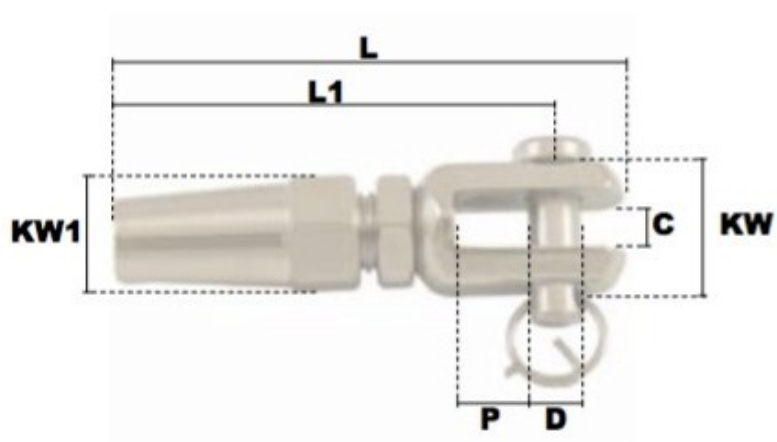

<i>pour câble</i>	<i>C</i>	<i>D</i>	<i>P</i>	<i>L</i>	<i>L1</i>	<i>KW</i>	<i>KW1</i>	<i>poids le %</i>
<i>(mm)</i>	<i>(mm)</i>	<i>(mm)</i>	<i>(mm)</i>	<i>(mm)</i>	<i>(mm)</i>	<i>(mm)</i>	<i>(mm)</i>	<i>(kg)</i>
3	6	6	8	63	55	14	12	4,00
4	8	8	8	73	62	19	14	8,00
5	10	10	10	83	72	22	16	12,00
6	12	12	12	95	82	27	19	21,00
8	14	14	14	118	103	30	24	37,60
10	16	16	16	135	117	36	27	58,60
12	16	19	16	162	142	42	32	98,50