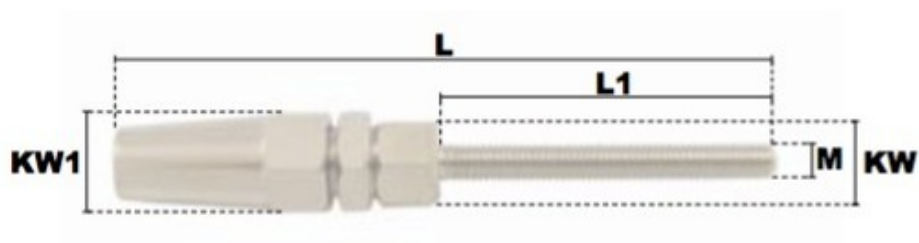

Embout fileté à serrage manuel rapide pas à gauche (INOX) M20*100 pour câble Ø 12mm

Références du produit

Reference: LEV26114

EAN13: -

UPC: -

Description du produit

Embout fileté à sertissage manuel rapide en acier inoxydable AISI 316, filetage: ISO pas à droite, Kit de rechange (mâchoire et rondelle) disponible sur commande

Caractéristiques

Filetage (mm): M20

Ø-câble-chaîne-touret-(mm): 12

Images

<i>pour câble</i>	<i>M</i>	<i>L</i>	<i>L1</i>	<i>KW</i>	<i>KW1</i>	<i>poids le %</i>
<i>(mm)</i>		<i>(mm)</i>	<i>(mm)</i>	<i>(mm)</i>	<i>(mm)</i>	<i>(kg)</i>
3	M5	79	42	10	12	3,20
3	M6	85	47	10	12	3,60
4	M6	92	47	12	14	5,40
4	M8	102	57	12	14	6,20
5	M8	111	57	13	16	8,40
5	M10	117	63	13	16	9,60
6	M10	128	63	16	19	13,60
6	M12	145	80	16	19	16,40
8	M12	162	80	19	24	27,40
8	M14	171	89	19	24	29,80
8	M16	182	100	19	24	33,80
10	M16	190	100	24	27	45,40
12	M20	227	120	27	32	80,00